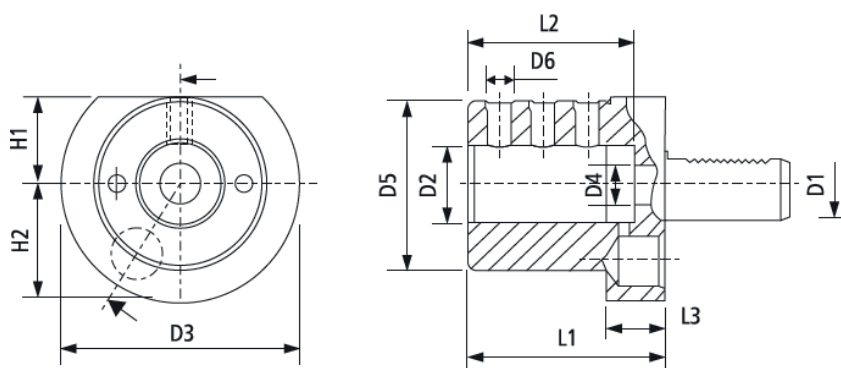

VDI - PORTA BARRA WELDON

DIN 69880 E2

Código	D1	H1	B1	B2	B3	H2	H3	H4	H5	H6
04001	VDI30	12	68	55	M8xP1.25	28	30	60	51	22
04002	VDI30	16	68	55	M8xP1.25	28	30	60	51	22
04003	VDI30	20	68	55	M8xP1.25	28	30	60	51	22
04004	VDI30	25	68	55	M8xP1.25	28	30	60	51	22
04005	VDI30	32	68	68	M8xP1.25	28	30	75	51	22
04006	VDI40	12	83	55	M8xP1.25	32,5	-	75	61	22
04007	VDI40	16	83	55	M8xP1.25	32,5	-	75	61	22
04008	VDI40	20	83	55	M8xP1.25	32,5	-	75	61	22
04009	VDI40	25	83	55	M8xP1.25	32,5	-	75	61	22
04010	VDI40	32	83	83	M8xP1.25	32,5	-	75	61	22
04011	VDI40	40	83	83	M16xP2.0	32,5	-	90	76	22
04012	VDI50	12	98	68	M10xP1.5	35	-	90	76	30
04013	VDI50	16	98	68	M10xP1.5	35	-	90	76	30
04014	VDI50	20	98	68	M10xP1.5	35	-	90	76	30
04015	VDI50	25	98	68	M12xP1.75	35	-	90	76	30
04016	VDI50	32	98	68	M12xP1.75	35	-	90	76	30
04017	VDI50	40	98	98	M16xP2.0	35	-	90	76	30
04159	VDI50	50	98	98	M16xP2.0	35	-	100	86	30