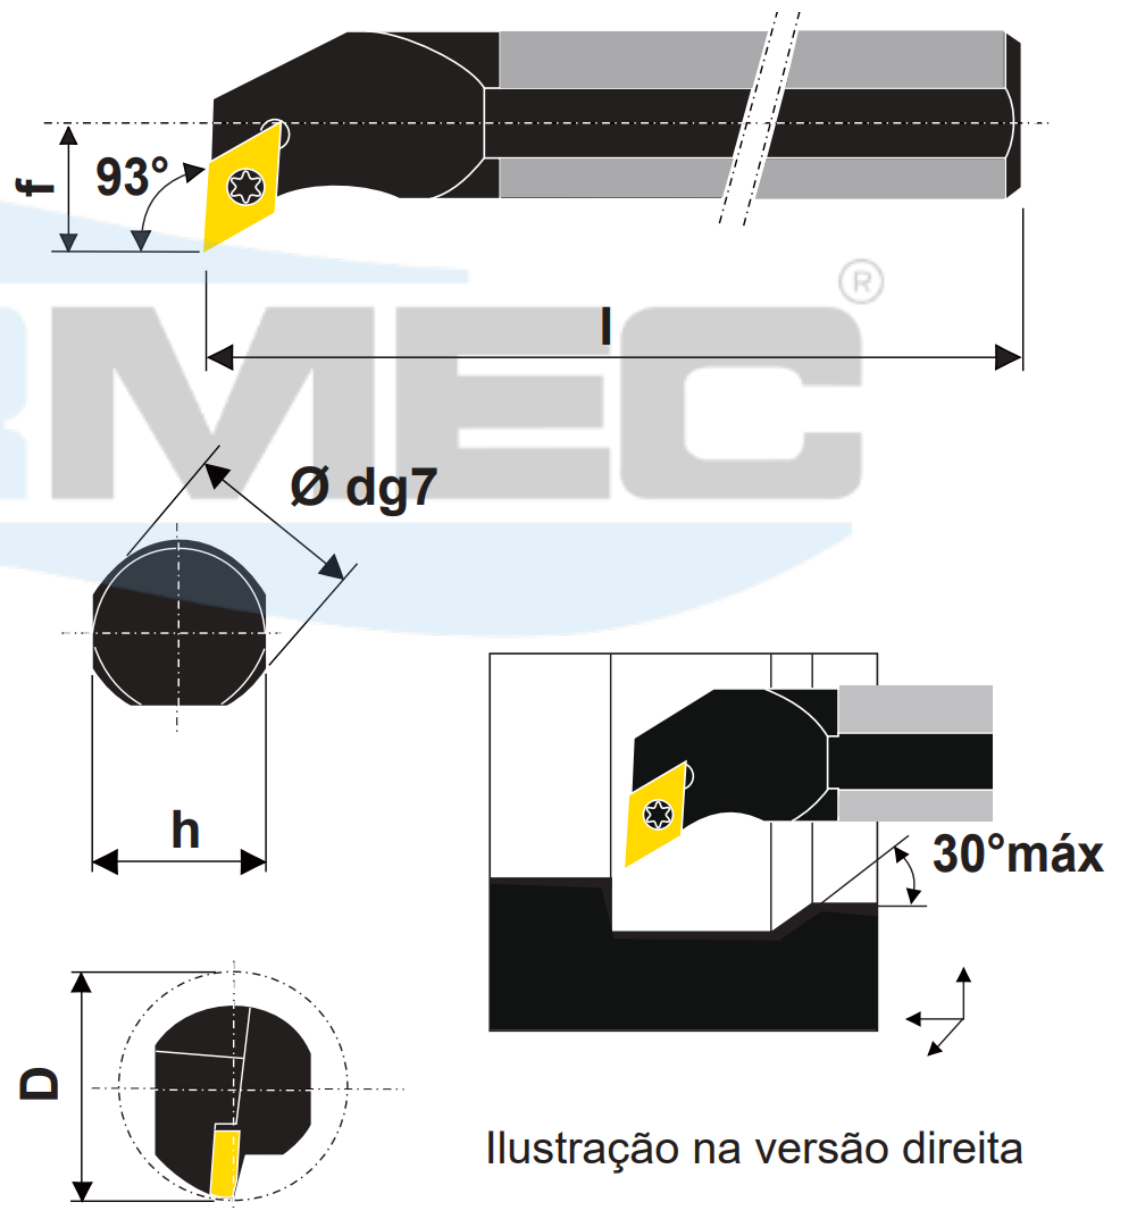

SISTEMA DE FIXAÇÃO POR PARAFUSO TORX

SDUCR

Suporte interno 93° com pastilha positiva 55°

Produtos	Dimensões (mm)					Pastilha	Acessórios			
	d	h	l	f	D		Parafuso Torx	Calço	Parafuso do Calço	Chave Torx
S10K SDUCR/L 07	10	9	125	7	13	DC_0702	5513 020-03	-	-	T7-B
S12M SDUCR/L 07	12	12	150	9	16					
S16R SDUCR/L 07	16	15	200	11	20					
S20S SDUCR/L 11-M	20	18	250	13	25	DC_11T3	5513 020-09	-	-	T15-B
S25T SDUCR/L 11-M	25	23	300	17	32		5513 020-10	-	-	T15-B
S32U SDUCR/L 11-M	32	30	350	22	40		5513 020-01	5322 263-01	5512 090-01	T15-B / C -3,5