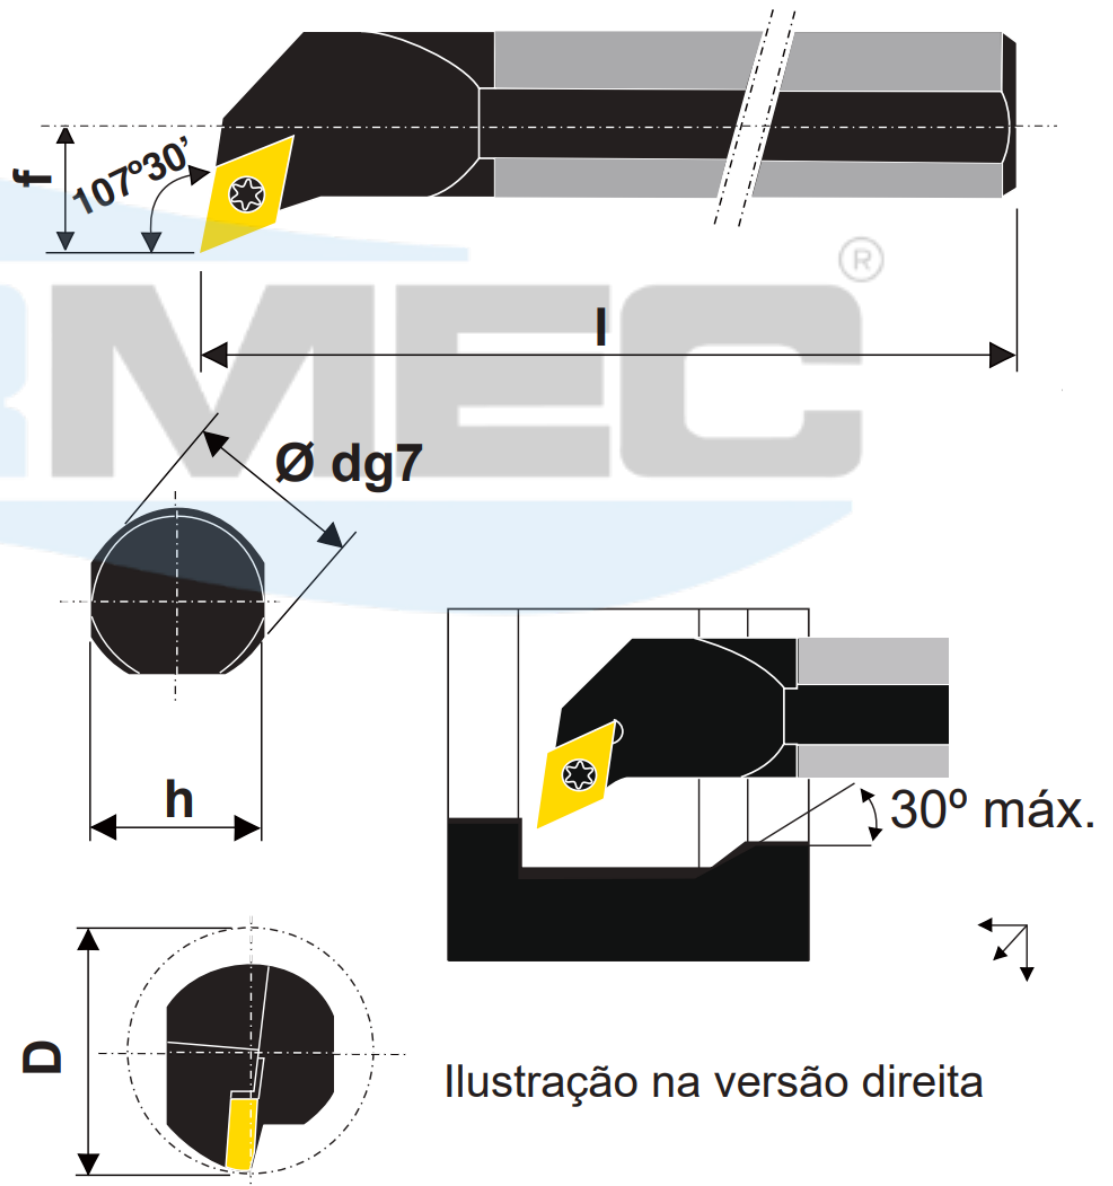

SISTEMA DE FIXAÇÃO POR PARAFUSO TORX

SDQCR

Suporte interno 107°30' com pastilha positiva 55°

Produtos	Dimensões (mm)					Pastilha	Acessórios			
	d	h	l	f	D		Parafuso Torx	Calço	Parafuso do Calço	Chave Torx
S10K SDQCR/L 07	10	9	125	7	13	DC_0702	5513 020-03	-	-	T7-B
S12M SDQCR/L 07	12	12	150	9	16					
S16R SDQCR/L 07	16	15	200	11	20	DC_11T3	5513 020-09	-	-	T15-B
S20S SDQCR/L 11-M	20	18	250	13	25		5513 020-10	-	-	T15-B
S25T SDQCR/L 11-M	25	23	300	17	32		5513 020-01	5322 263-01	5512 090-01	T15-B / C -3,5
S32U SDQCR/L 11-M	32	30	350	22	40					