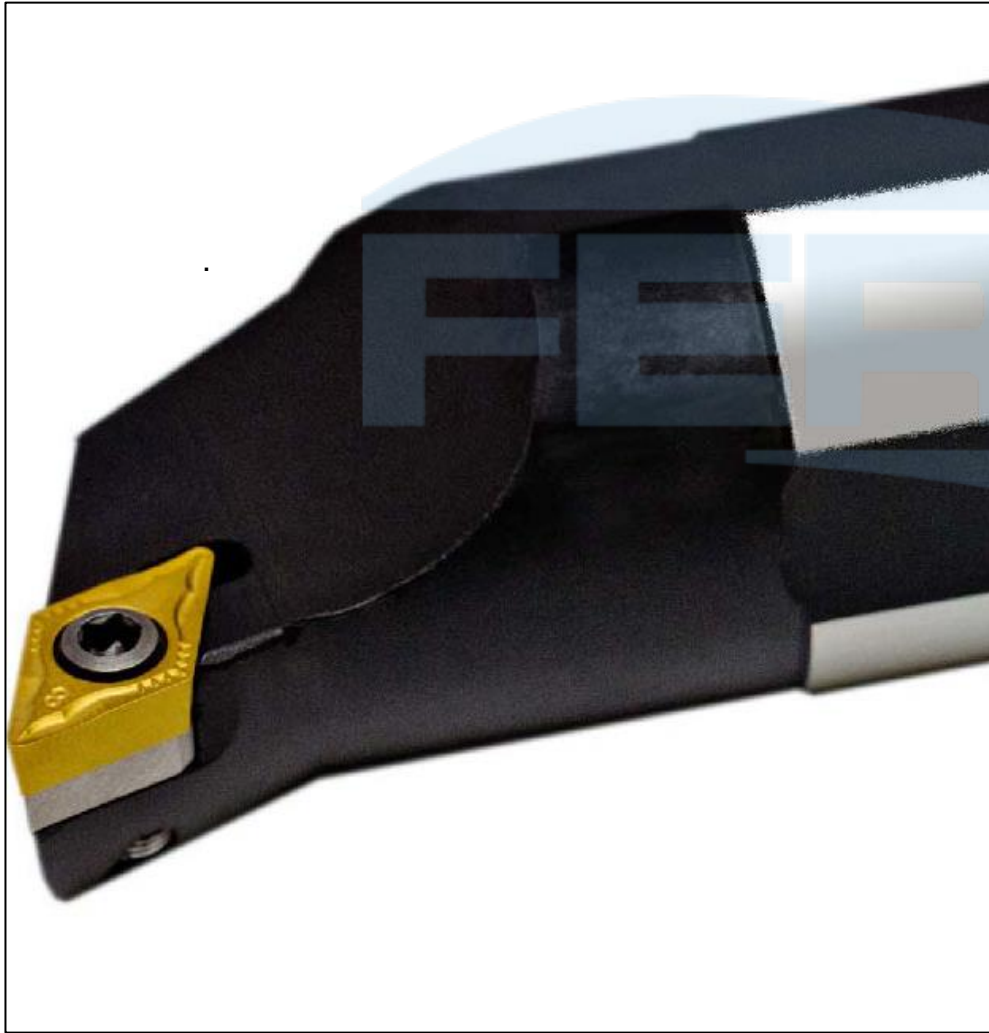

SISTEMA DE FIXAÇÃO POR PARAFUSO TORX

SDQCR

Suporte interno 107°30' com pastilha positiva 55°

Produtos	Dimensões (mm)					Pastilha	Acessórios			
	d	h	l	f	D		Parafuso Torx	Calço	Parafuso do Calço	Chave Torx
S10K SDQCR/L 07	10	9	125	7	13	DC_0702	5513 020-03	-	-	T7-B
S12M SDQCR/L 07	12	12	150	9	16					
S16R SDQCR/L 07	16	15	200	11	20	DC_11T3	5513 020-09	-	-	T15-B
S20S SDQCR/L 11-M	20	18	250	13	25		5513 020-10	-	-	T15-B
S25T SDQCR/L 11-M	25	23	300	17	32		5513 020-01	5322 263-01	5512 090-01	T15-B / C -3,5
S32U SDQCR/L 11-M	32	30	350	22	40					