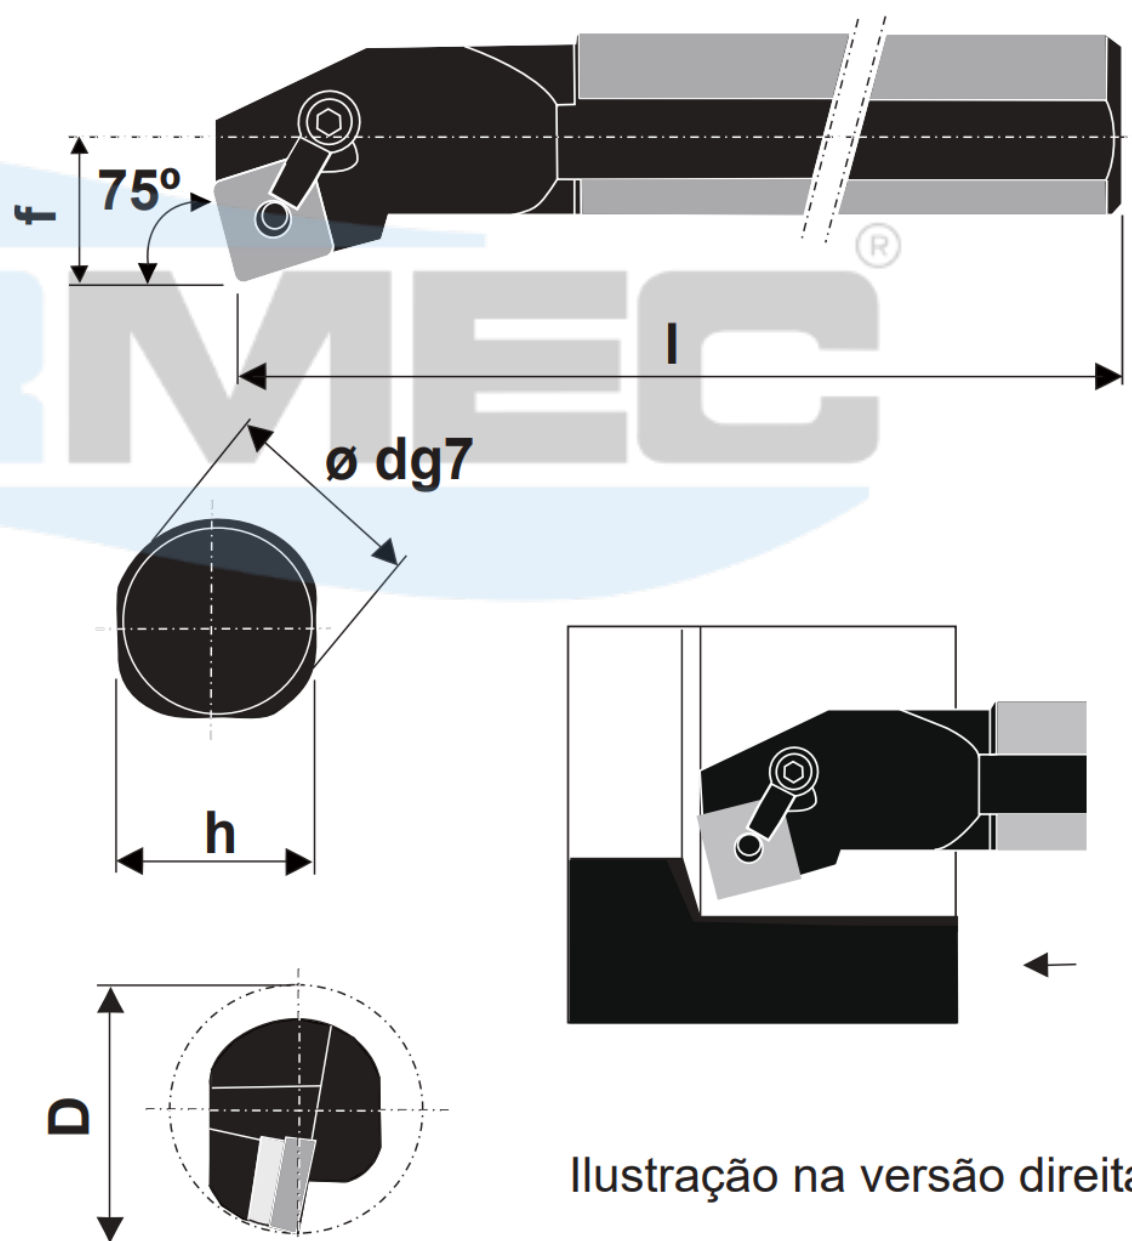

# SISTEMA DE FIXAÇÃO DUPLA POR PINO E GRAMPO

## MSKNR

Suporte interno 75° com pastilha negativa quadrada

Ilustração na versão direita

Produtos	Dimensões (mm)					Pastilha	Acessórios				
	d	h	l	f	D		Grampo	Parafuso	Calço	Pino Paraf. do Calço	Chave Allen
S25T MSKNR/L 12	25	23	300	17	32	 SN_1204 SNGN 1204	 NC - 20 NC - 23	 HT-1	-	H308-1D	 C - 3/32 C - 1/8
S32U MSKNR/L 12	32	30	350	22	40				ISSN-423	NL-46 PS-46	
S40V MSKNR/L 12	40	37	400	27	50						