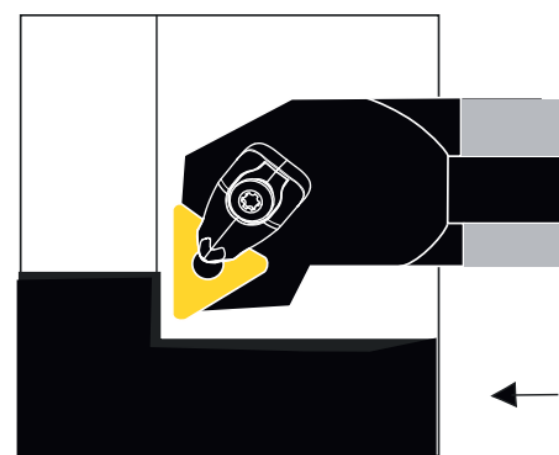

SISTEMA DE FIXAÇÃO RÍGIDA

DTFNR

Suporte interno 93° com pastilha 60°

Ilustração na versão direita

Produtos	Dimensões (mm)					Pastilha	Acessórios						
	d	h	l	f	D								
A25T DTFNR/L 16	25	23	300	17	32	TN_1604							
A32T DTFNR/L 16	32	30	300	22	40								
A40T DTFNR/L 16	40	37	300	27	50								
A50U DTFNR/L 16	50	47	350	35	63								
A40T DTFNR/L 22	40	37	300	27	50	TN_2204							
A50U DTFNR/L 22	50	47	350	35	63								