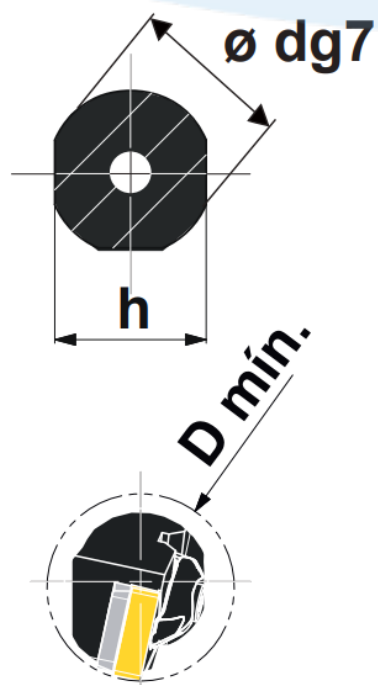

SISTEMA DE FIXAÇÃO RÍGIDA

DTFNR

Suporte interno 93° com pastilha 60°

Ilustração na versão direita

Produtos	Dimensões (mm)					Pastilha	Acessórios						
	d	h	l	f	D								
A25T DTFNR/L 16	25	23	300	17	32	TN_1604							
A32T DTFNR/L 16	32	30	300	22	40								
A40T DTFNR/L 16	40	37	300	27	50								
A50U DTFNR/L 16	50	47	350	35	63								
A40T DTFNR/L 22	40	37	300	27	50	TN_2204							
A50U DTFNR/L 22	50	47	350	35	63								