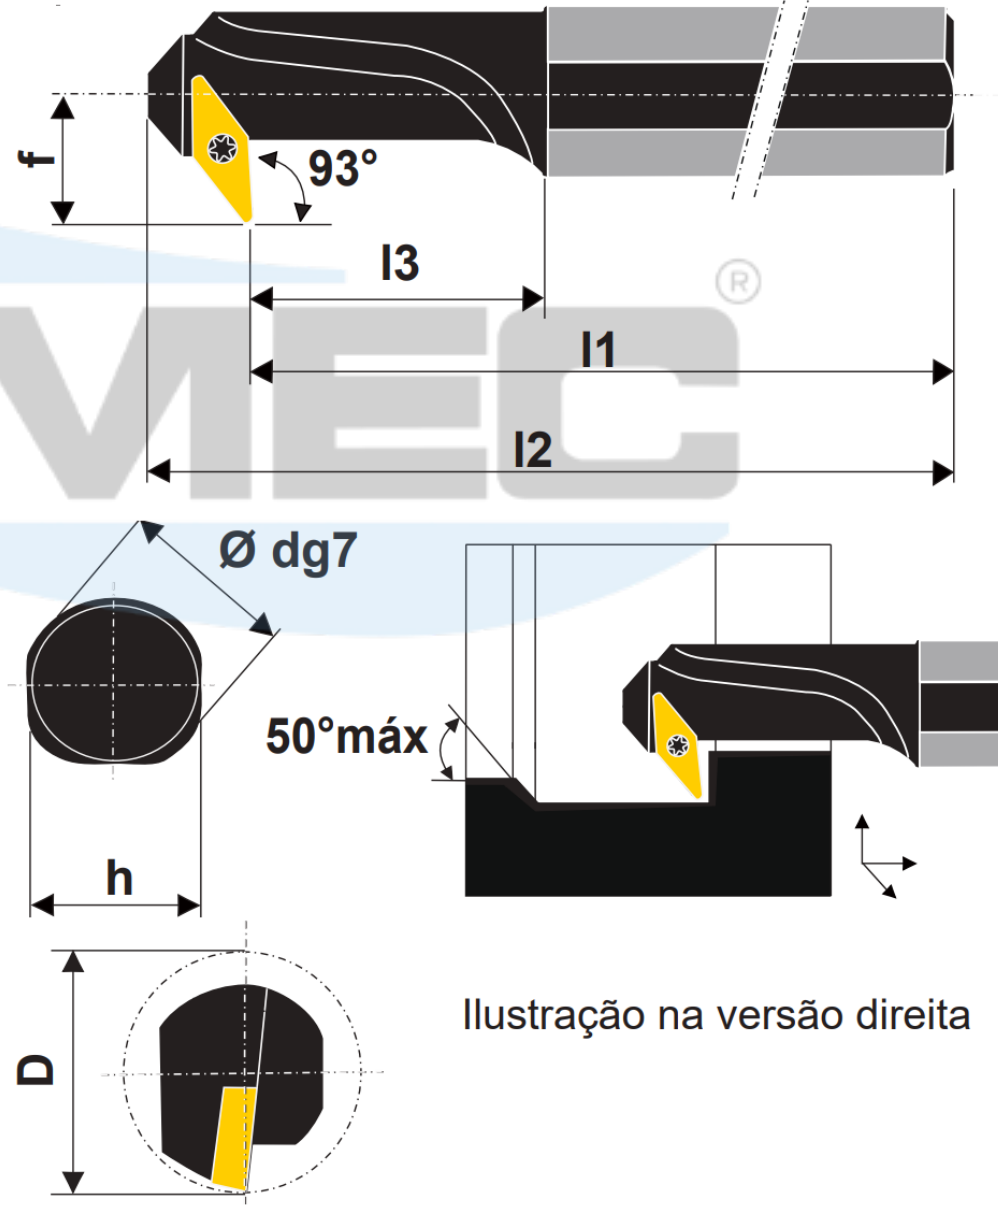

SISTEMA DE FIXAÇÃO POR PARAFUSO TORX

SVUBR-X

Suporte interno 93° com pastilha positiva 35°

Produtos	Dimensões (mm)							Pastilha	Acessórios			
	d	h	l1	l2	l3	f	D		Parafuso Torx	Calço	Parafuso do Calço	Chave Torx
A32T SVUBR/L 16-X	32	30	300	318,5	60	22	40	 VB_1604 VC_1604	 5513 020-01	 5322 270-01	 5512 090-01	 T15 - B
A40T SVUBR/L 16-X	40	37	300	320	60	27	50					