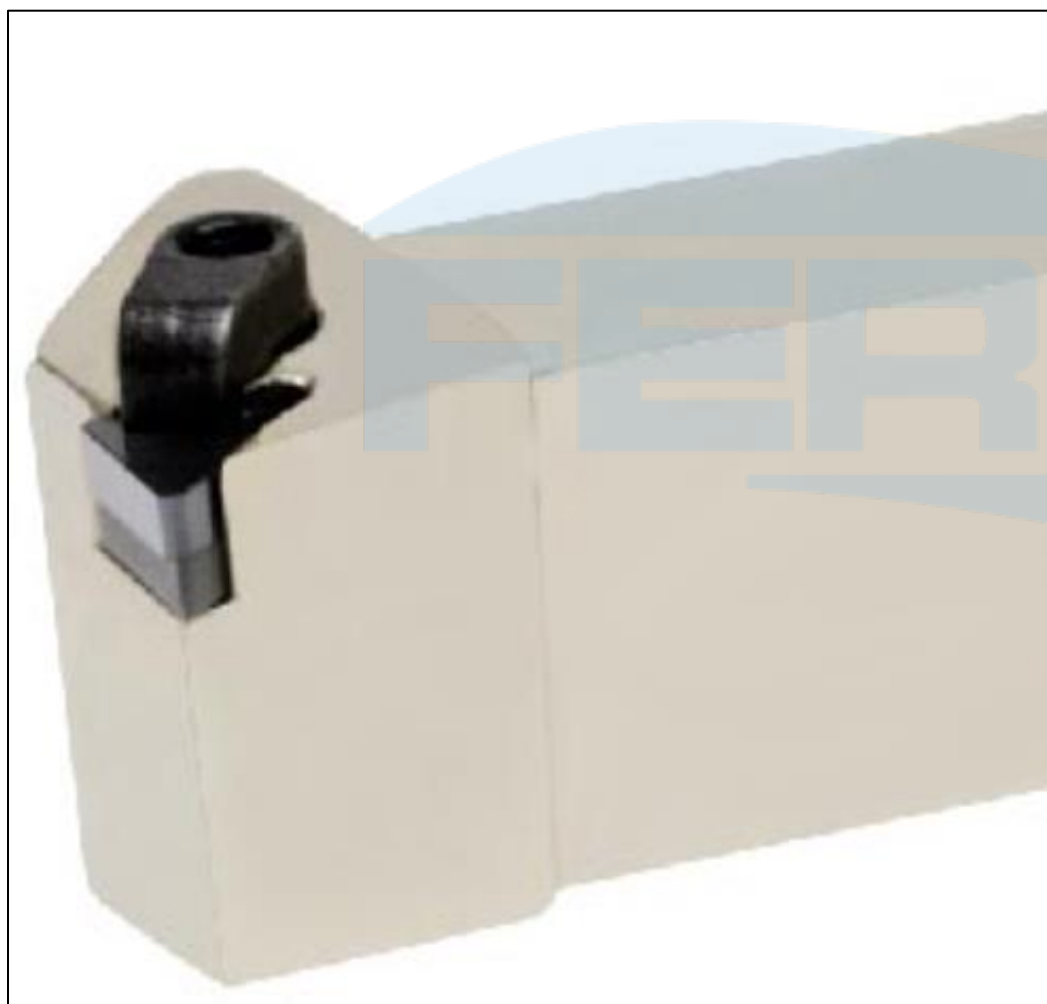

## CTFNR

Suporte para facear 91° com pastilha negativa triangular

Ilustração na versão direita

Produtos	Dimensões (mm)				Pastilha	Acessórios											
	h	b	l	f			 Grampo	 Paraf. do Grampo	 Paraf. Torx	 Calço	 Quebra-Cavaco	 Chave Torx					
CTFNR/L 2020 K11-ID	20	20	125	25	TNGN 1103												
CTFNR/L 2525 M11-ID	25	25	150	32								NC - 15	LS 103/TX10	5513.020-03	HTC.316-02	QCT-8N	TX 7-B TX10-F
CTFNR/L 3225 P11-ID	32	25	170	32													