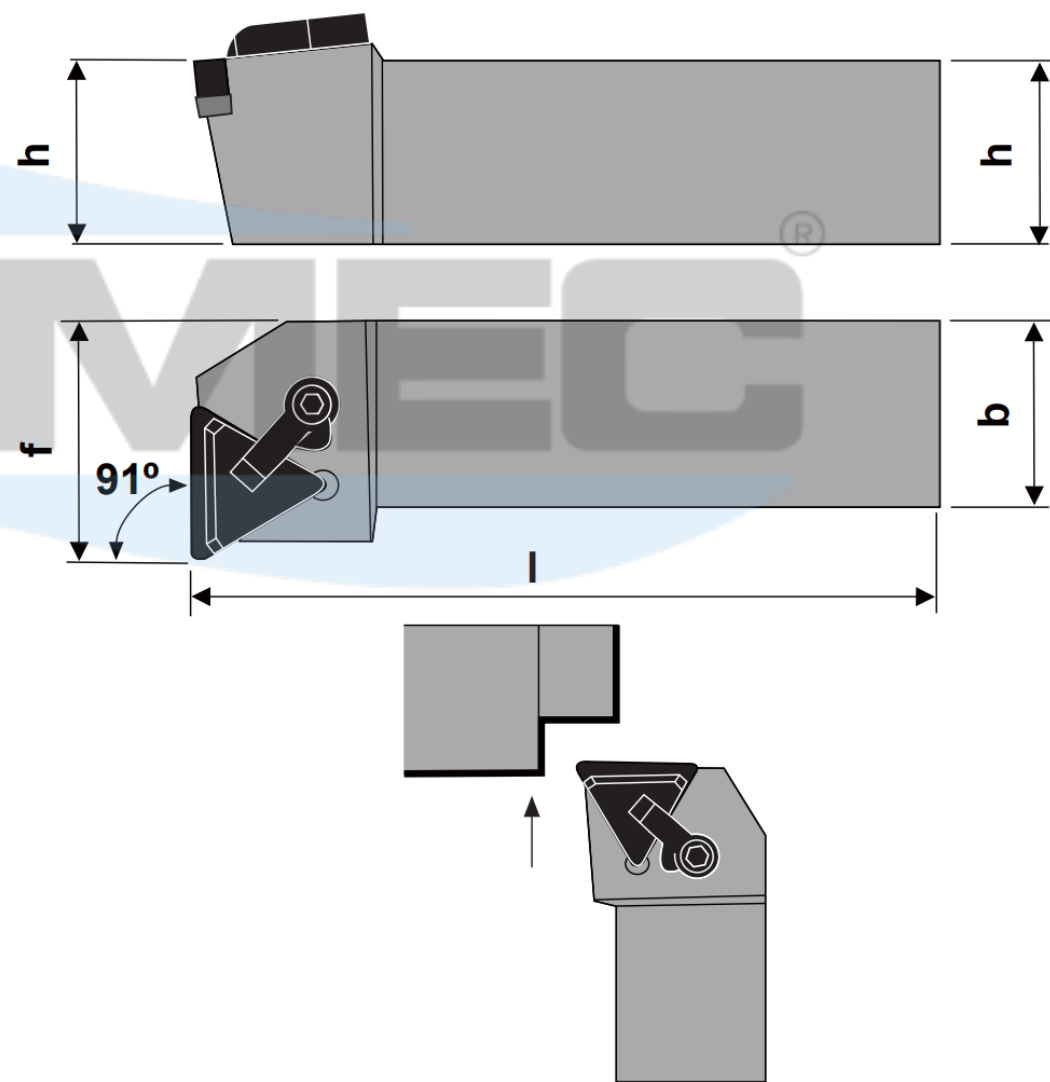

## CTFNR

Suporte para facear 91° com pastilha negativa triangular

Ilustração na versão direita

Produtos	Dimensões (mm)				Pastilha	Acessórios											
	h	b	l	f			 Grampo	 Paraf. do Grampo	 Paraf. Torx	 Calço	 Quebra-Cavaco	 Chave Torx					
CTFNR/L 2020 K11-ID	20	20	125	25	TNGN 1103												
CTFNR/L 2525 M11-ID	25	25	150	32								NC - 15	LS 103/TX10	5513.020-03	HTC.316-02	QCT-8N	TX 7-B TX10-F
CTFNR/L 3225 P11-ID	32	25	170	32													