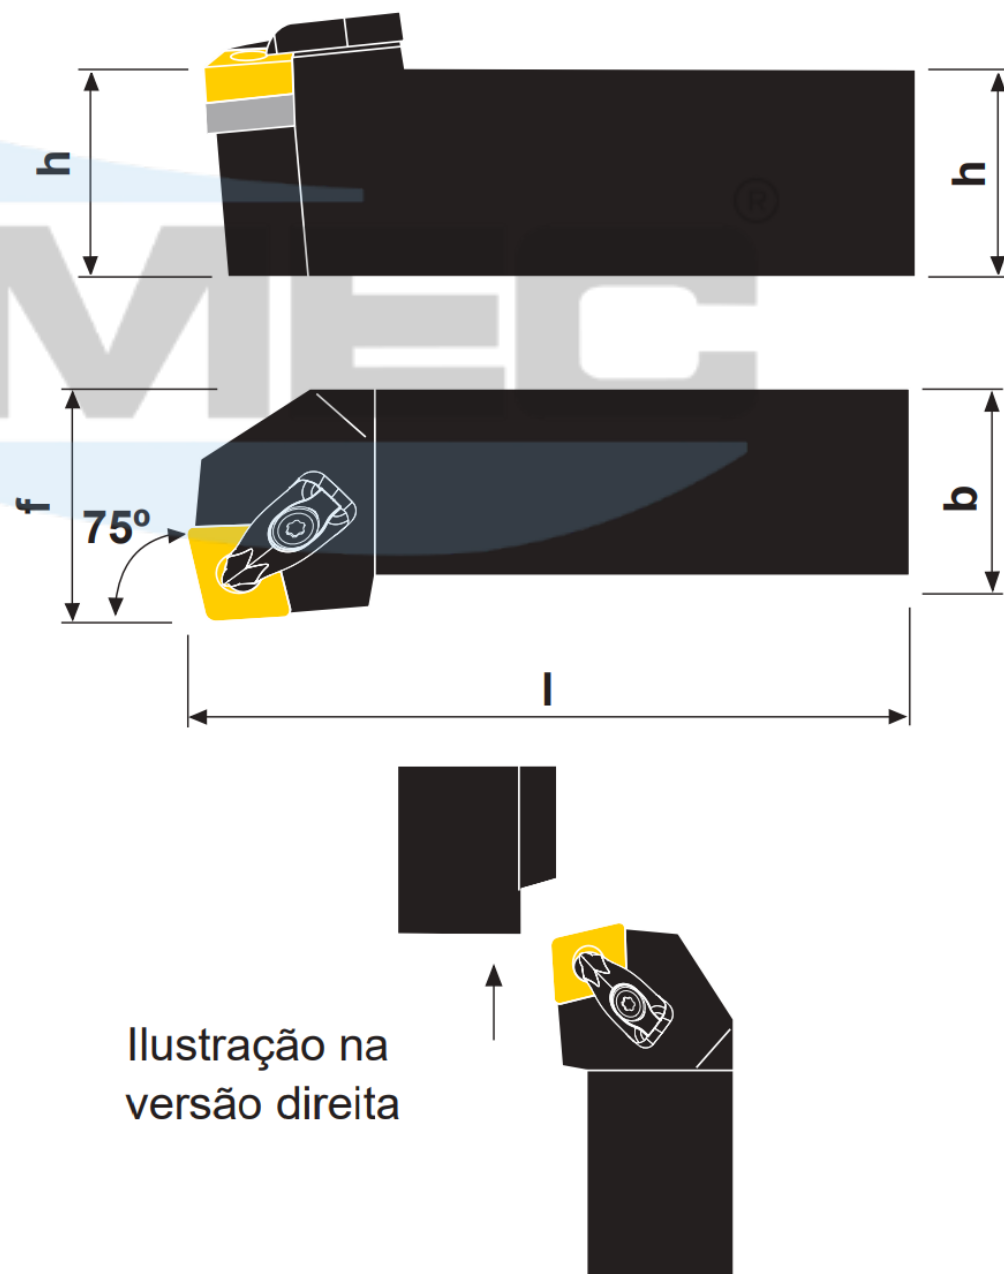

# SISTEMA DE FIXAÇÃO RÍGIDA

## DCKNR

Suporte para facear 75° com pastilha negativa de 80° para aproveitamento de 100°

Produtos	Dimensões (mm)				Pastilha	Acessórios						
	h	b	l	f								
DCKNR/L 1616 H09	16	16	100	20	CN_0903							
DCKNR/L 2020 K09	20	20	125	25								
DCKNR/L 2525 M09	25	25	150	32								
DCKNR/L 2020 K12	20	20	125	25	CN_1204							
DCKNR/L 2525 M12	25	25	150	32								
DCKNR/L 3225 P12	32	25	170	32								
DCKNR/L 3232 P19	32	32	170	40								