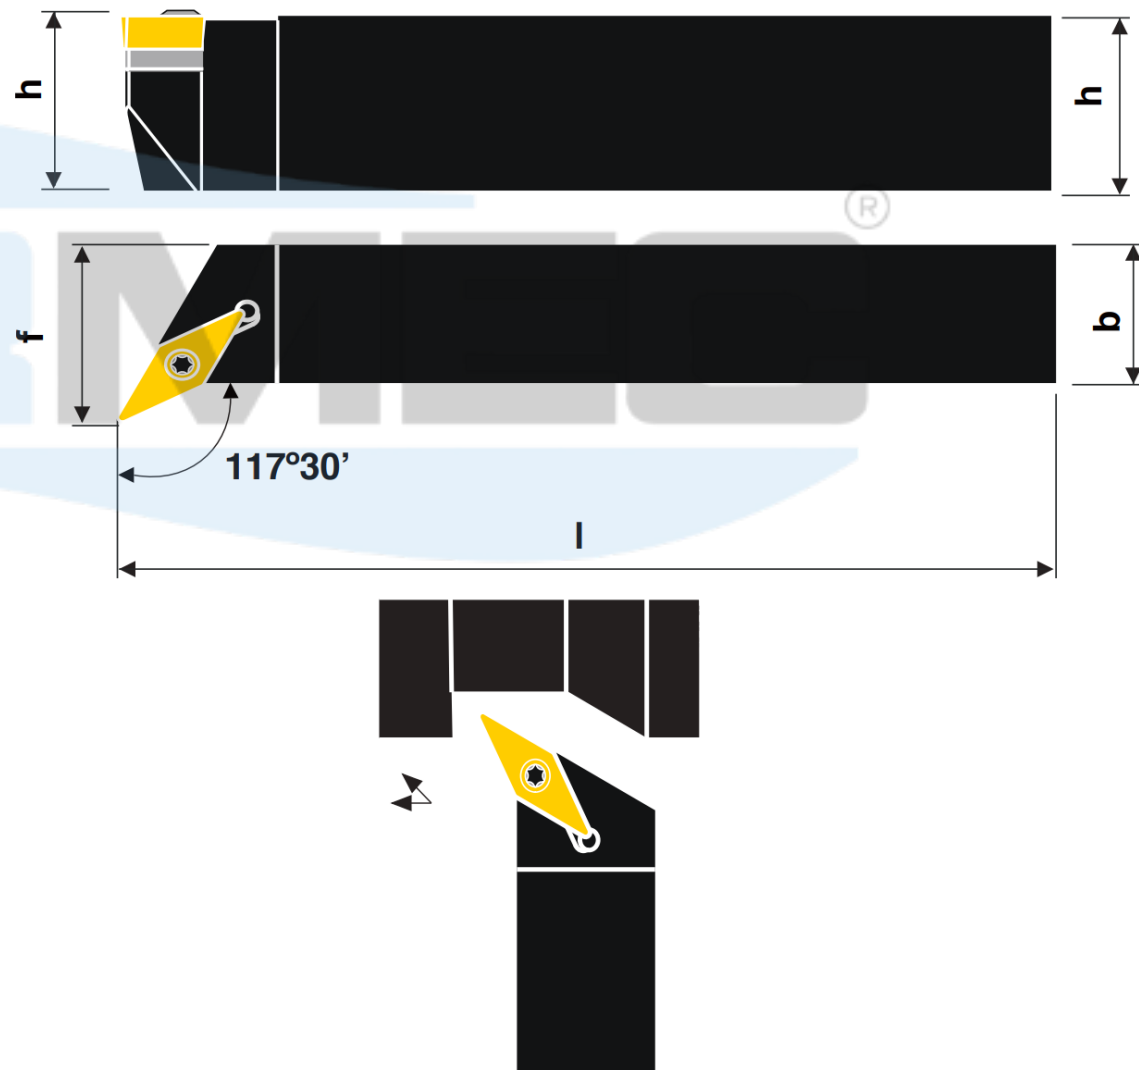

SISTEMA DE FIXAÇÃO POR PARAFUSO TORX

SVPBR

Suporte para torneiar e facear 95° com pastilha positiva 35°

Ilustração na versão direita

Produtos	Dimensões (mm)				Pastilha 	Acessórios			
	h	b	l	f		 Parafuso Torx	 Calço	 Parafuso do Calço	 Chave Torx / Allen
SVPBR/L 2020 K16	20	20	125	25	VB_1604 VC_1604	5513 020-01	5322 270-01	5512 090-01	TX 15 1267B
SVPBR/L 2525 M16	25	25	150	32					
SVPBR/L 3225 P16	32	25	170	32					