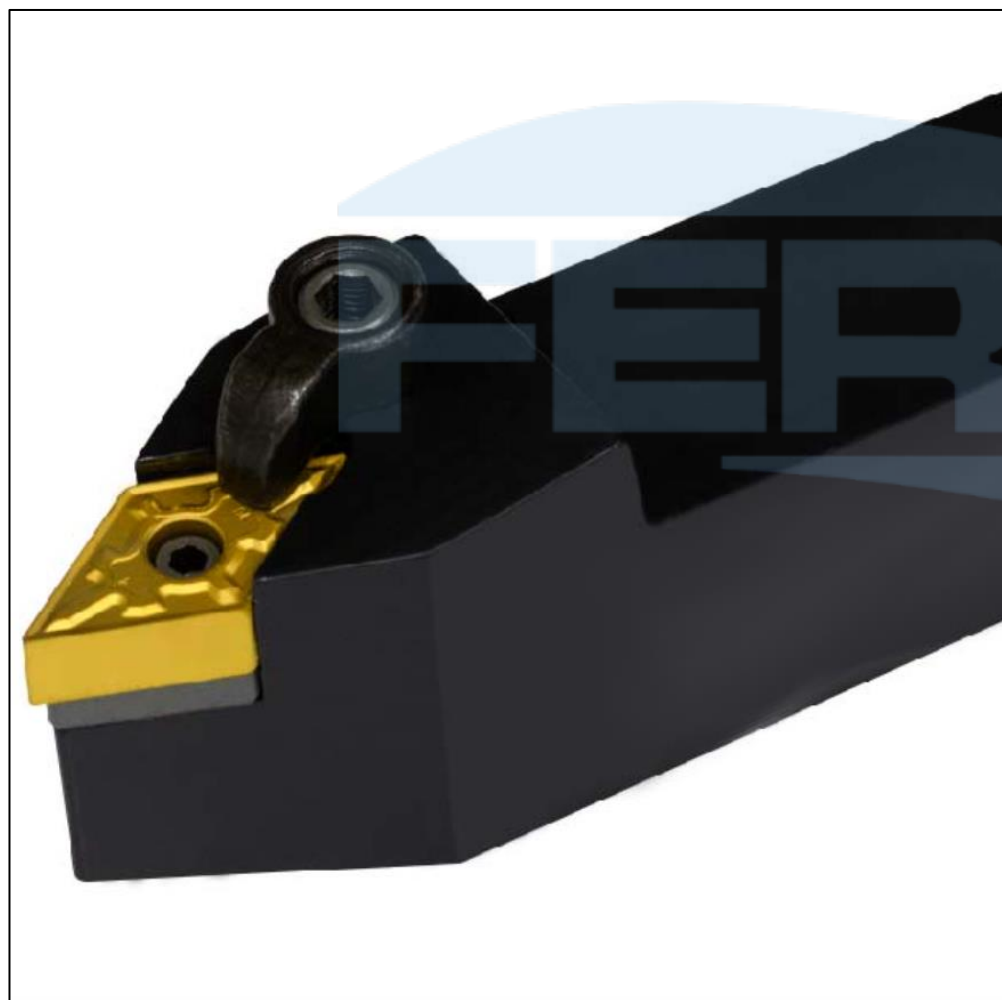

# SISTEMA DE FIXAÇÃO DUPLO POR PINO E GRAMPO

## MDNNN

Suporte neutro para torneiar e facear  $62^{\circ}30'$  com pastilha negativa  $55^{\circ}$

Ilustração na versão direita

Produtos	Dimensões (mm)				Pastilha	Acessórios				
	h	b	l	f			 Grampo	 Parafuso	 Calço	 Pino Paraf. do Calço
MDNNN 2020 K15	20	20	125	10	DN_1506 DNGN 1506	NC-9 NC-22	HT-2	DSN-422	NL-46 PS-46	C - 3/32 C - 4
MDNNN 2525 M15	25	25	150	12,5				DSN-433		
MDNNN 3225 P15	32	25	170	12,5						
MDNNN 4025 R15	40	25	200	12,5						