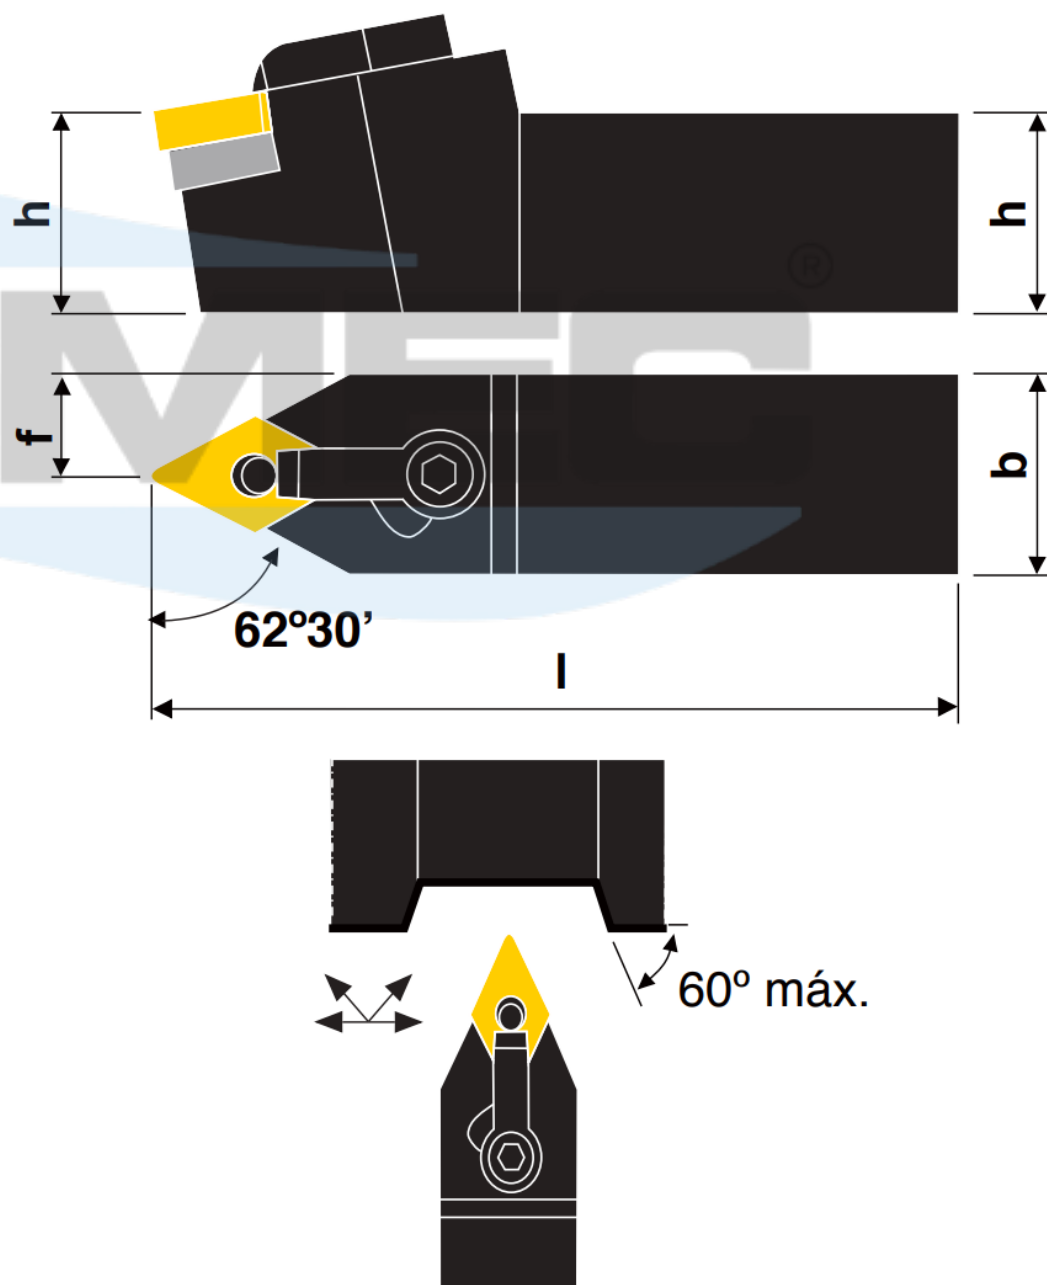

# SISTEMA DE FIXAÇÃO DUPLO POR PINO E GRAMPO

## MDNNN

Suporte neutro para torneiar e facear  $62^{\circ}30'$  com pastilha negativa  $55^{\circ}$

Ilustração na versão direita

Produtos	Dimensões (mm)				Pastilha	Acessórios				
	h	b	l	f			 Grampo	 Parafuso	 Calço	 Pino Paraf. do Calço
MDNNN 2020 K15	20	20	125	10	DN_1506 DNGN 1506	NC-9 NC-22	HT-2	DSN-422	NL-46 PS-46	C - 3/32 C - 4
MDNNN 2525 M15	25	25	150	12,5				DSN-433		
MDNNN 3225 P15	32	25	170	12,5						
MDNNN 4025 R15	40	25	200	12,5						