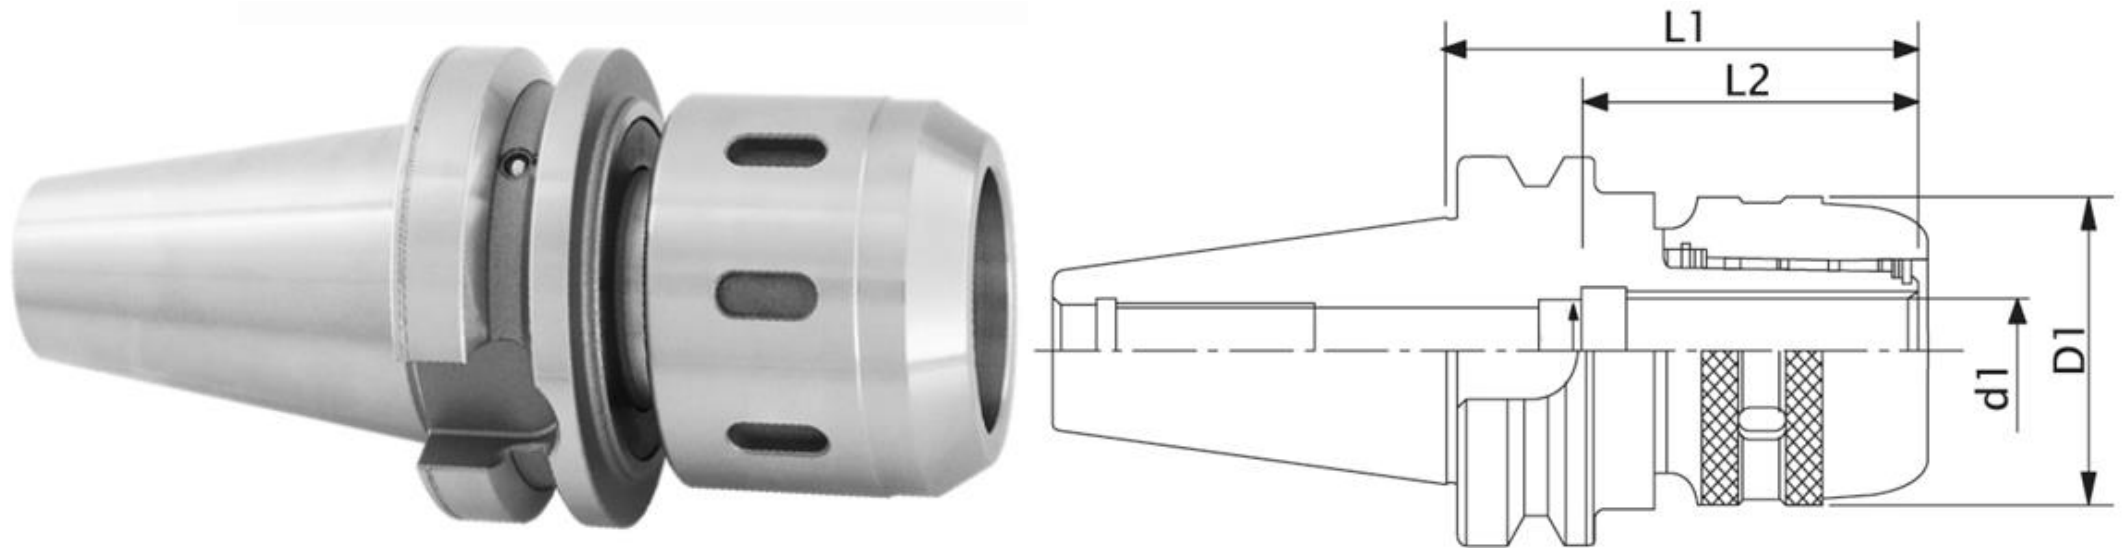

DBT - PORTA PINÇA AUTO TORQUE HQT

Código	Cone	Modelo	Pinça	d1	D1	L1	L2	Refrigeração
05610	DBT40	DBT40 C20 - 75	C20	20	52	75	49	AD
05671		DBT40 C32 - 90	C32	32	68	90	64	AD