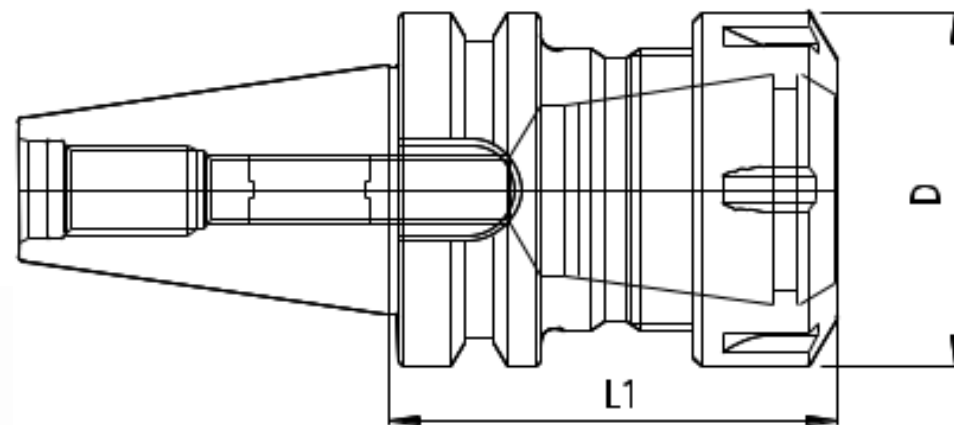

DBT - PORTA PINÇA

Código	Cone	Modelo	Pinça	D (mm)	L1 (mm)	Refrig.	Porca
03833	DBT30	DBT30-ER16-60	ER16	28	60	AD	T1
03832		DBT30-ER16-105	ER16	28	105	AD	T1
03831		DBT30-ER32-60	ER32	50	60	AD	T2
03830	DBT40	DBT40-ER16-63	ER16	28	63	AD/B	T1
03829		DBT40-ER16-100	ER16	28	100	AD/B	T1
03828		DBT40-ER32-75	ER32	50	75	AD/B	T2
03824		DBT40-ER40-80	ER40	63	80	AD/B	T2