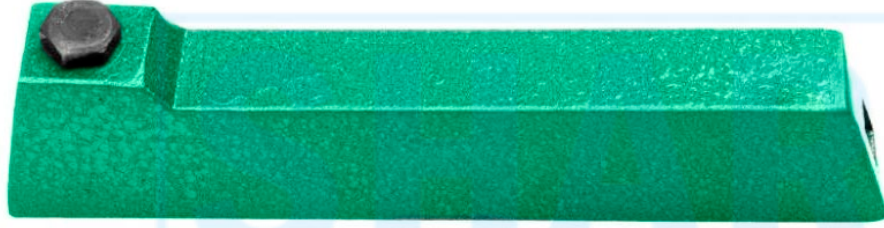

# PORTA BITS

## RETO

Código	Capacidade	Altura h	Peso (Kg)
PB-800	3/16	25	0,3
PB-801	1/4	25	0,3
PB-802	5/16	25	0,5
PB-803	3/8	32	0,6
PB-804	7/16	37	1
PB-805	1/2	37	0,8
PB-806	5/8	44	1,2
PB-807	3/4	46	2,8
PB-808	7/8	50	4,4
PB-809	1	53	4,4