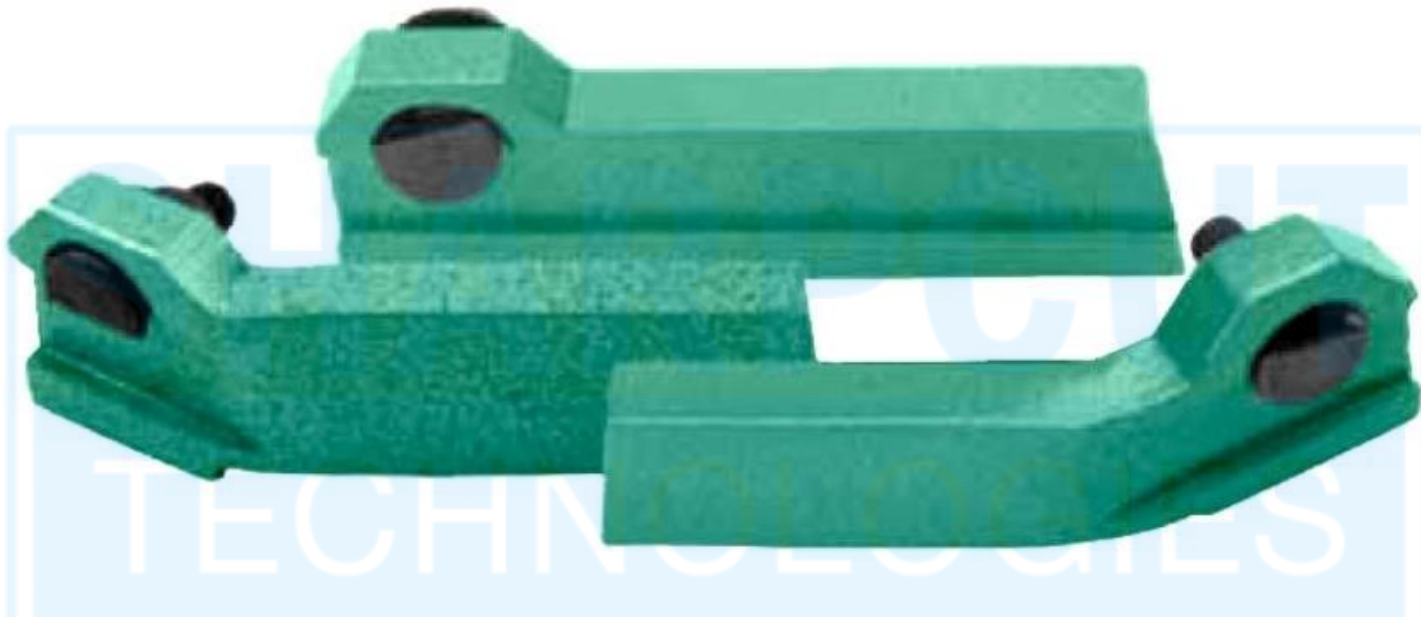

PORTA BEDAME

RETO - DIREITO - ESQUERDO

Cód. Reto	Cód. Direito	Cód. Esquerdo	Capacidade	Altura h	Peso (Kg)
PB-850	PB-860	PB-870	1/2	24	0,2
PB-851	PB-861	PB-871	5/8	26	0,2
PB-852	PB-862	PB-872	3/4	33	0,25
PB-853	PB-863	PB-873	7/8	37	0,3
PB-854	PB-864	PB-874	1	37	0,3