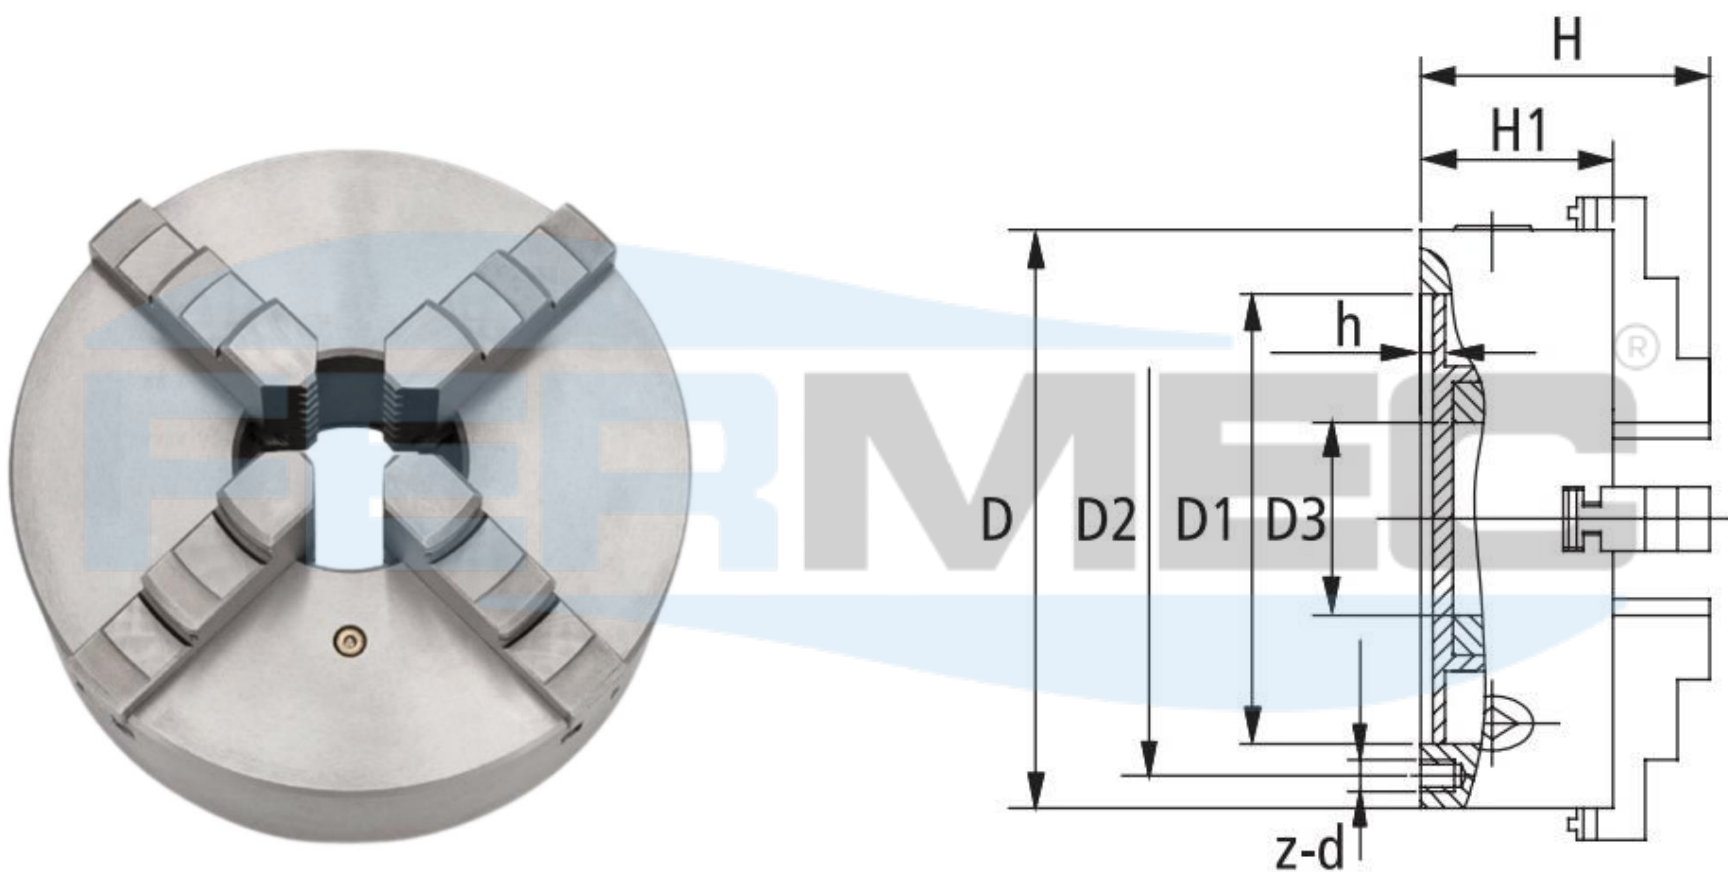

PLACA AUTOCENTRANTE COM 4 CASTANHAS MONOBLOCO

FIXAÇÃO TRASEIRA

Código	Modelo	D	D1	D2	D3	H	H1	h	z-d	Máx. R.P.M
02423	K12-80	80	55	66	16	66.5	50	4	3-M6	4000
02024	K12-100	100	72	84	22	74.5	53.5	3	3-M8	3500
00188	K12-160	160	130	142	45	94	65	5	3-M8	2500
02425	K12-200	200	165	180	65	109	75	5	3-M10	2000
02426	K12-250	250	206	226	80	120	80	5	3-M12	1600
02427	K12-315	315	260	285	100	136	90	6	3-M16	1200
02428	K12-400	400	340	368	145	154	106	6	6-M16	1000
02429	K12-500	500	440	465	210	175	115	6	6-M16	800