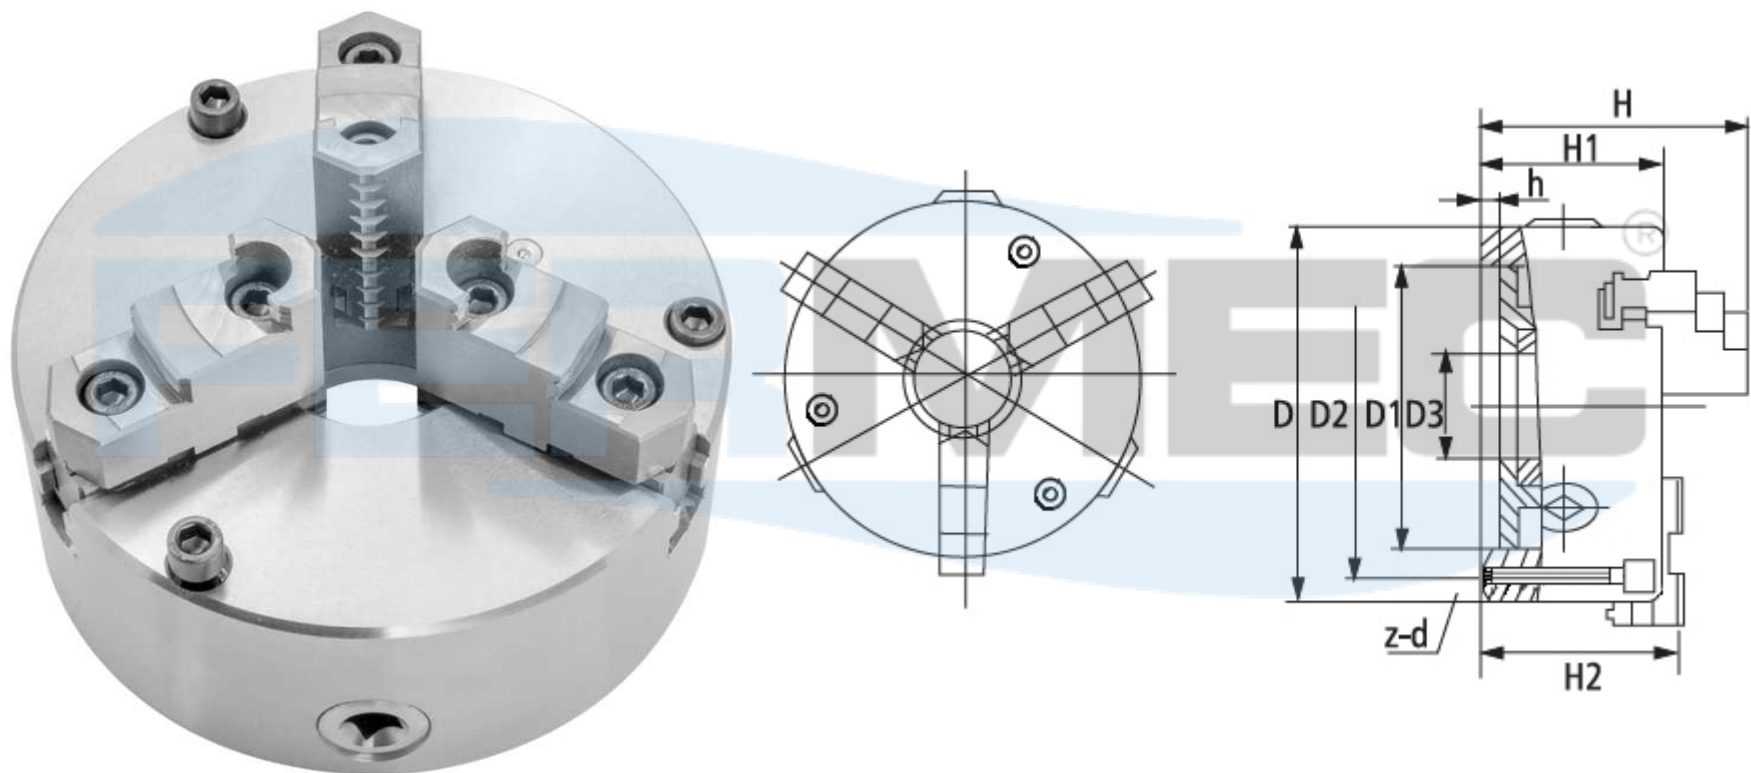

PLACA AUTOCENTRANTE COM 3 CASTANHAS REVERSÍVEIS

FIXAÇÃO FRONTAL

Código	Modelo	D	D1	D2	D3	H	H1	H2	h	z-d	Máx. R.P.M
05800	K11-160AF	160	130	142	45	109	65	71.0	5	3-M8	2500
05801	K11-200AF	200	165	180	65	122	75	80	5	3-M10	2000
05802	K11-250AF	250	206	226	80	136	80	76.0	5	3-M12	1600