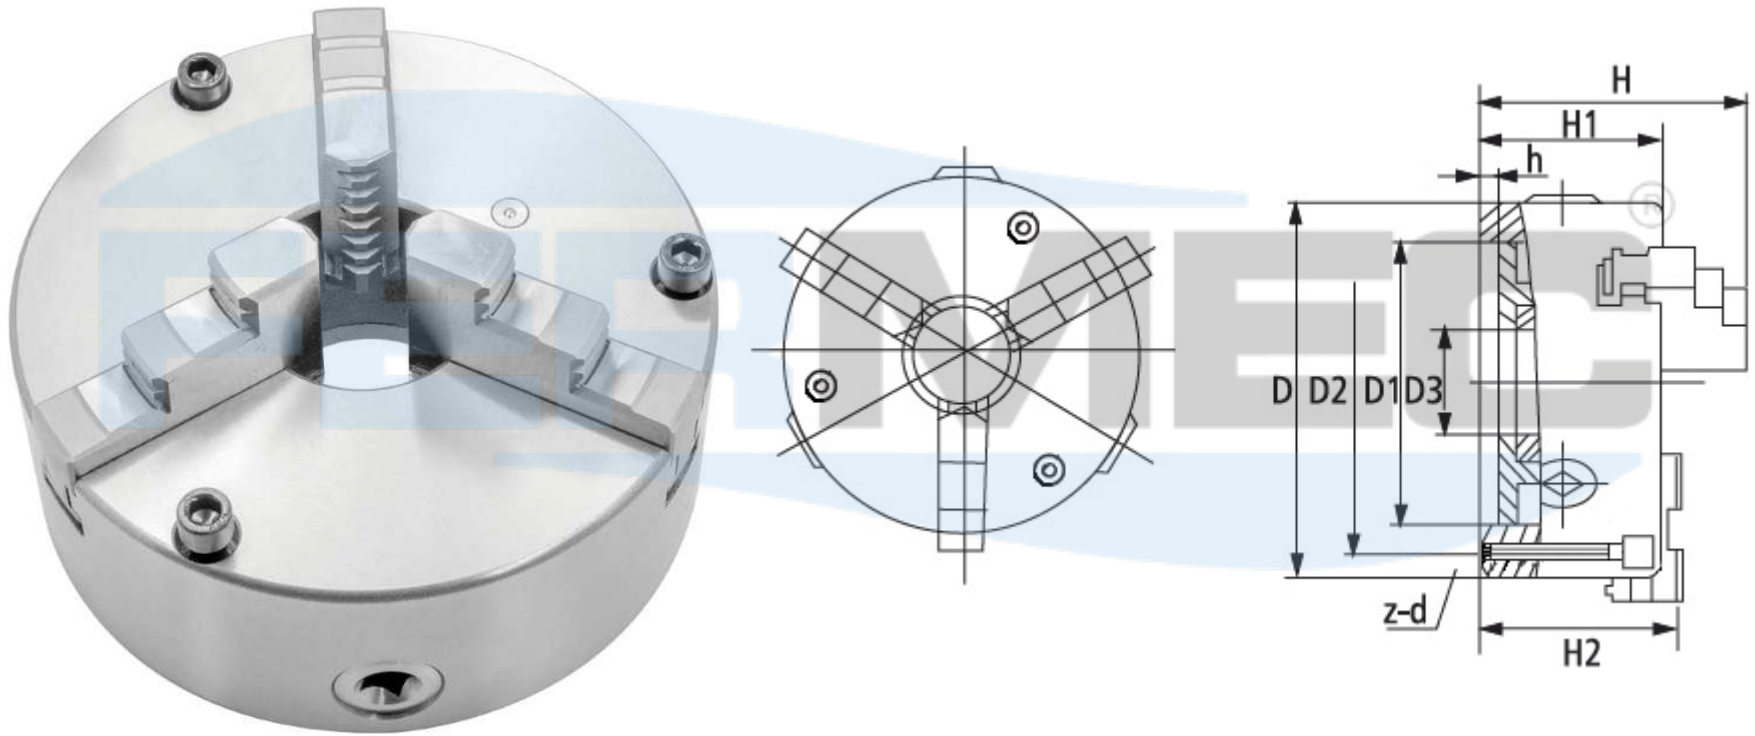

# PLACA AUTOCENTRANTE COM 3 CASTANHAS MONOBLOCO

FIXAÇÃO FRONTAL - (corpo de aço)

Código	Modelo	D	D1	D2	D3	H	H1	h	z-d	Máx. R.P.M
05803	K11-160GF	160	130	142	45	94	65	5	3-M8	3800
05804	K11-200GF	200	165	180	65	109	75	5	3-M10	3000
05805	K11-250GF	250	206	226	80	120	80	5	3-M12	2400