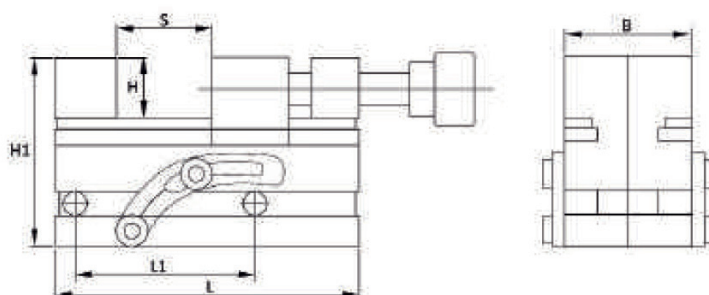

MORSA DE SENO

MODELO: VX

Código	Modelo	L1	B	H	H1	S	L	Ângulo Ajustável
05957	VX-63	100	63	32	94.6	85	175	0~45°
05958	VX-88		88	40	125.0	120	235	

SHARPCUT
TECHNOLOGIES