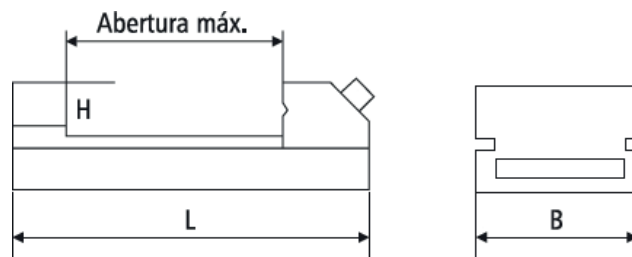

MORSA DE PRECISÃO

MODELO: QKG

Código	Modelo	B	H	Abertura	I	Peso (kg)
00182	QKG63	63	32	85	175	3
05397	QKG73	73	35	100	210	5
00183	QKG88	88	40	125	235	7 [®]
01481	QKG125	125	50	160	285	15

- Morsa de extrema precisão totalmente retificada
- Perpendicularidade e paralelismo são assegurados para estar dentro de $\pm 0,005$ milímetros
- Dureza: 56°-58°HRC.
- Comprimento Total: 140mm
- Largura: 50mm