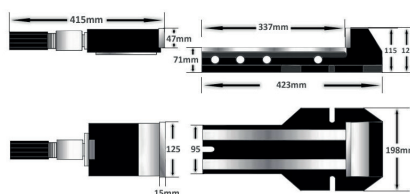

MORSA HIDRÁULICA

MODELOS: T

Código	Modelo	Abertura	Força Máxima	Mordente	Dimensões Fechada	Peso (kg)
FM-4T-245	FM-4T	245mm	4,5 TON.	126x48mm	490x210x113mm	30
FM-8T-345	FM-8T	345mm	8 TON.	158x56mm	555x250x128mm	58