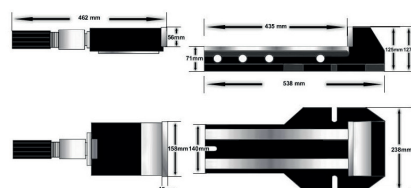

MORSA HIDRÁULICA

MODELOS: T

Código	Modelo	Abertura	Força Máxima	Mordente	Dimensões Fechada	Peso (kg)
FM-4T-245	FM-4T	245mm	4,5 TON.	126x48mm	490x210x113mm	30
FM-8T-345	FM-8T	345mm	8 TON.	158x56mm	555x250x128mm	58