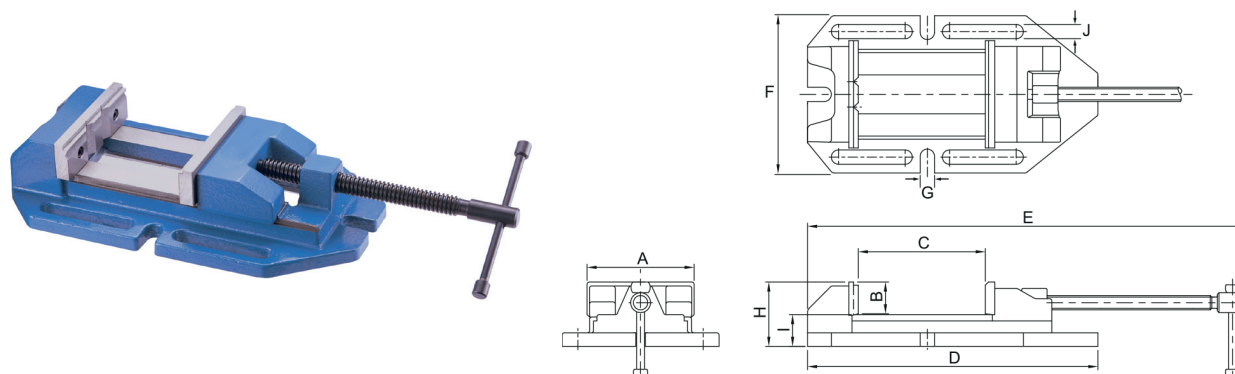

MORSA FIXA PARA FURADEIRA

MODELOS: VRV-4, 5, 6

Código	Modelo	A	B	C	D	E	F	G	H	I	J	V	Força Aperto [KGF]	Peso
MFPP-130	VRV-4	110	32	130	316	471	179	16	73	40	16	5-32	450	9.8
MFPP-160	VRV-5	135	40	160	366	552	207	16	81	40	16	6-40	650	14.0
MFPR-220	VRV-6	160	50	220	447	693	247	16	96	45	16	7-48	900	25.7