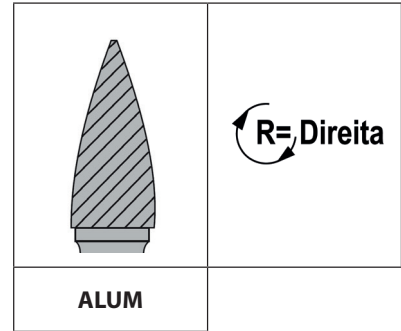

SG - LIMA ROTATIVA DE METAL DURO

FORMA DE ÁRVORE COM PONTA AGUDA

ALUMÍNIO

Código	d1	d2	l1	l2
SG - 1M ALUM.	6	6	12,7	163
SG - 3M ALUM.	9,5	6	19	169
SG - 5M ALUM.	12,7	6	25	175

Obs. medidas em milímetros (mm)