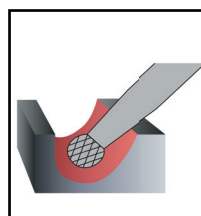

SD - LIMA ROTATIVA DE METAL DURO

FORMA ESFÉRICA

ALUMÍNIO

Código	d1	d2	l1	l2
SD - 1M ALUM.	6	6	5	50
SD - 3M ALUM.	9,5	6	8	52
SD - 5M ALUM.	12,7	6	11	55
SD - 6M ALUM.	16	6	14	58
SD - 7M ALUM.	19	6	16	62

Obs. medidas em milímetros (mm)