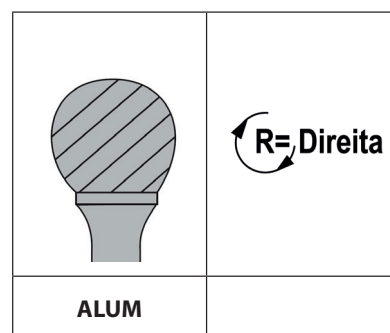

SD - LIMA ROTATIVA DE METAL DURO

FORMA ESFÉRICA

ALUMÍNIO

Código	d1	d2	l1	l2
SD - 1M ALUM.	6	6	5	50
SD - 3M ALUM.	9,5	6	8	52
SD - 5M ALUM.	12,7	6	11	55
SD - 6M ALUM.	16	6	14	58
SD - 7M ALUM.	19	6	16	62

Obs. medidas em milímetros (mm)