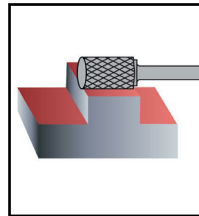

SA - LIMA ROTATIVA DE METAL DURO

FORMA CILÍNDRICA SEM CORTE FRONTAL

ALUMÍNIO

Código	d1	d2	l1	l2
SA - 1M ALUM.	6	6	19	50
SA - 3M ALUM.	9,5	6	19	63
SA - 5M ALUM.	12,7	6	25	69
SA - 6M ALUM.	16	6	25	69
SA - 7M ALUM.	19	6	25	69