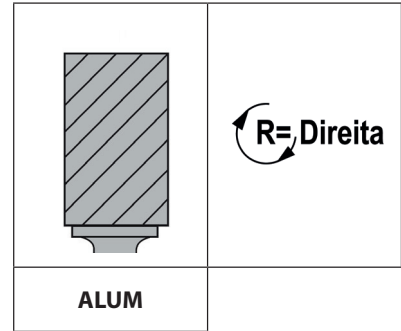

SA - LIMA ROTATIVA DE METAL DURO

FORMA CILÍNDRICA SEM CORTE FRONTAL

ALUMÍNIO

Código	d1	d2	l1	l2
SA - 1M ALUM.	6	6	19	50
SA - 3M ALUM.	9,5	6	19	63
SA - 5M ALUM.	12,7	6	25	69
SA - 6M ALUM.	16	6	25	69
SA - 7M ALUM.	19	6	25	69

Obs. medidas em milímetros (mm)