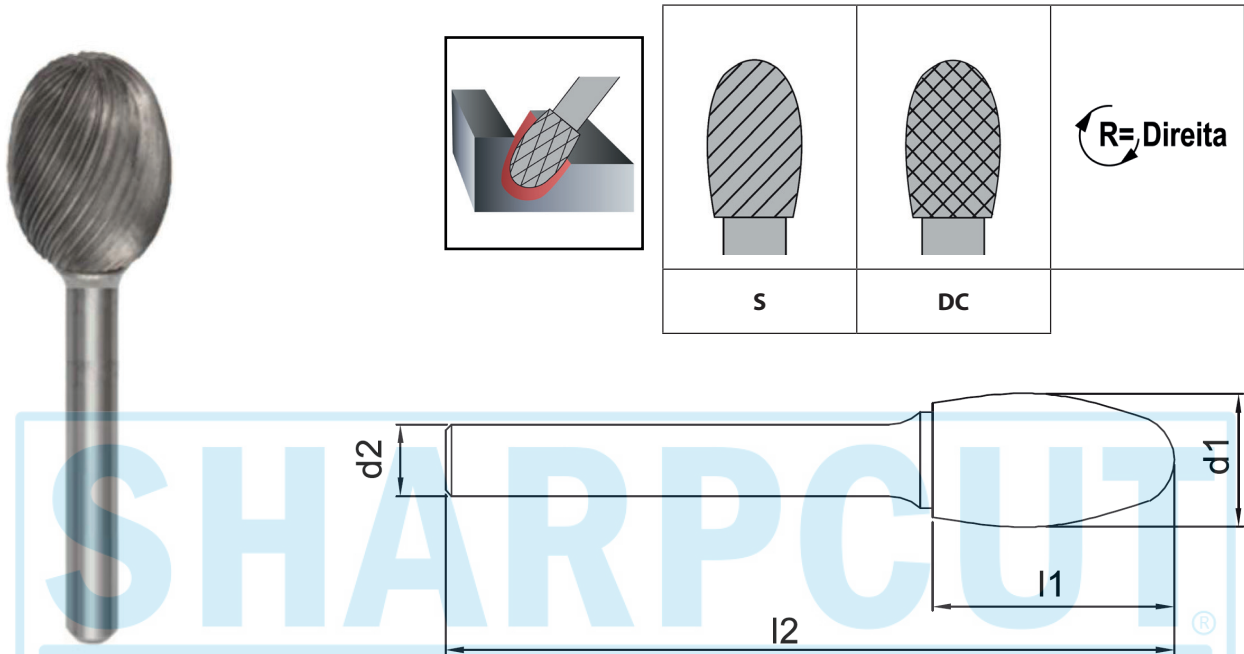

SE - LIMA ROTATIVA DE METAL DURO

FORMA OVAL

Código	d1	d2	l1	l2
SE - 41M	1,5	3	6	38
SE - 51M	6,3	3	9,5	47
SE - 1M	6	6	9,5	50
SE - 3M	9,5	6	16	60
SE - 5M	12,7	6	22	66
SE - 6M	16	6	25	69
SE - 7M	19	6	25	69

Obs. medidas em milímetros (mm)