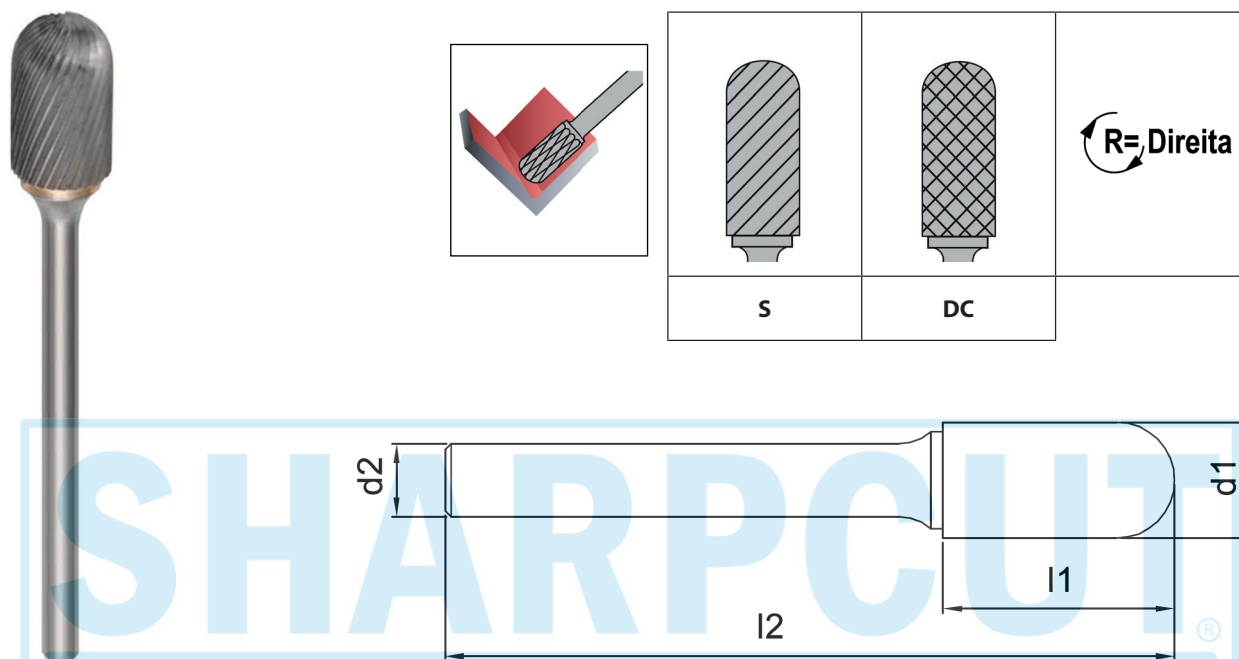

SC - LIMA ROTATIVA DE METAL DURO

FORMA CILÍNDRICA COM PONTA ESFÉRICA HASTE LONGA

Código	d1	d2	l1	l2
SC - 42ML3	2,5	3	11	75
SC - 1ML6	6	6	12,7	162
SC - 3ML6	9,5	6	19	169
SC - 5ML6	12,7	6	25	175

Obs. medidas em milímetros (mm)