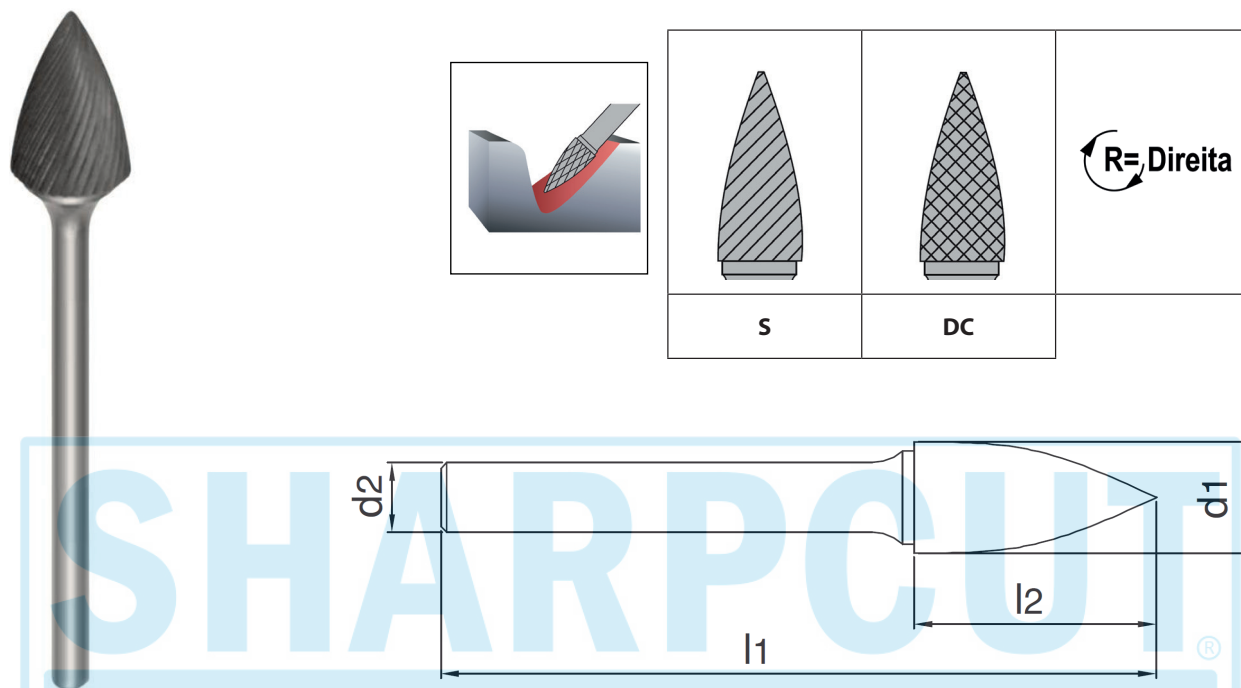

## SG - LIMA ROTATIVA DE METAL DURO

FORMA DE ÁRVORE COM PONTA AGUDA

HASTE LONGA

Código	d1	d2	l1	l2
SG - 44ML3	2,5	3	11	75
SG - 1ML6	6	6	12,7	163
SG - 3ML6	9,5	6	19	169
SG - 5ML6	12,7	6	25	175

Obs. medidas em milímetros (mm)