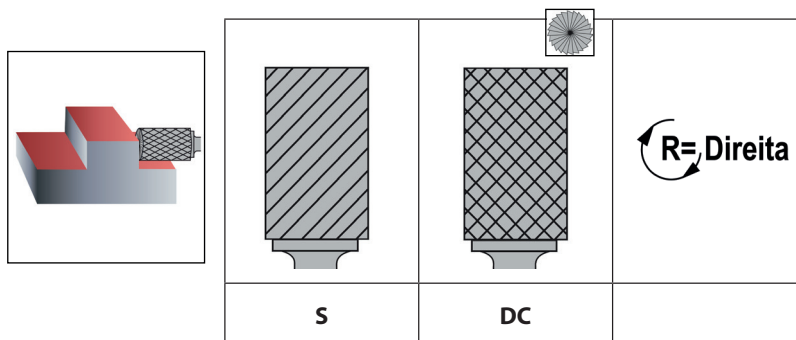

SB - LIMA ROTATIVA DE METAL DURO

FORMA CILÍNDRICA COM CORTE FRONTAL

Código	d1	d2	l1	l2
SB - 41M	1,5	3	6	38
SB - 41ML3	1,5	3	6	75
SB - 42M	2,5	3	11	38
SB - 42ML3	2,5	3	11	75
SB - 43M	3	3	14	38
SB - 43ML3	3	3	14	75
SB - 51M	6,3	3	4,7	43
SB - 1M	6	6	16	50
SB - 2M	8	6	19	63
SB - 3M	9,5	6	19	63
SB - 4M	11	6	25	69
SB - 5M	12,7	6	25	69
SB - 6M	16	6	25	69
SB - 7M	19	6	25	69
SB - 9M	25	6	25	69
SB - 11M	3	6	12	56
SB - 13M	4	6	16	50
SB - 14M	5	6	16	50