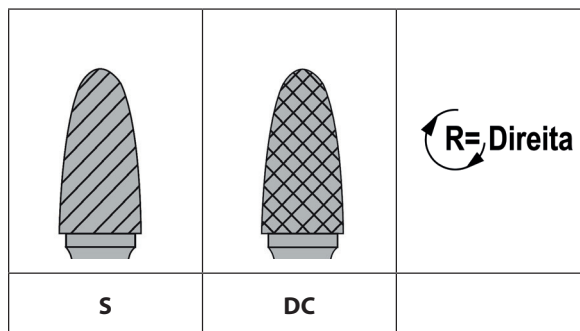

SF - LIMA ROTATIVA DE METAL DURO

FORMA DE ÁRVORE COM PONTA ESFÉRICA

Código	d1	d2	l1	l2
SF - 41M	1,5	3	6	75
SF - 42M	2,5	3	11	38
SF - 51M	6,3	3	12,7	50
SF - 1M	6	6	16	50
SF - 3M	9,5	6	19	63
SF - 4M	11	6	25	69
SF - 5M	12,7	6	25	69
SF - 6M	16	6	25	69
SF - 7M	19	6	25	69
SF - 11M	3	6	12,7	56
SF - 13M	12,7	6	19	63
SF - 14M	19	6	32	76
SF - 15M	19	6	38	82

Obs. medidas em milímetros (mm)