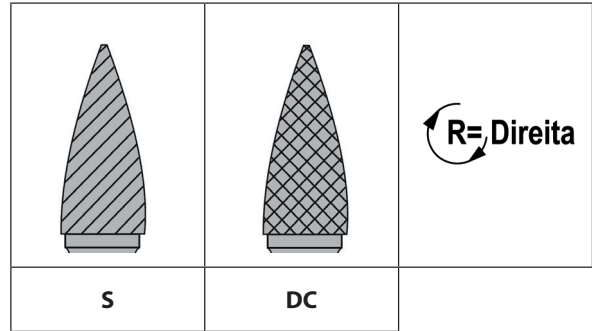

SG - LIMA ROTATIVA DE METAL DURO

FORMA DE ÁRVORE COM PONTA AGUDA

Código	d1	d2	l1	l2
SG - 41M	1,5	3	6	38
SG - 43M	1,5	3	6	75
SG - 44M	2,5	3	11	38
SG - 51M	6,3	3	12,7	50
SG - 1M	6	6	16	50
SG - 2M	8	6	19	63
SG - 3M	9,5	6	19	63
SG - 5M	12,7	6	25	69
SG - 6M	16	6	25	69
SG - 7M	19	6	25	69
SG - 13M	12,7	6	19	63
SG - 15M	19	6	38	82

Obs. medidas em milímetros (mm)