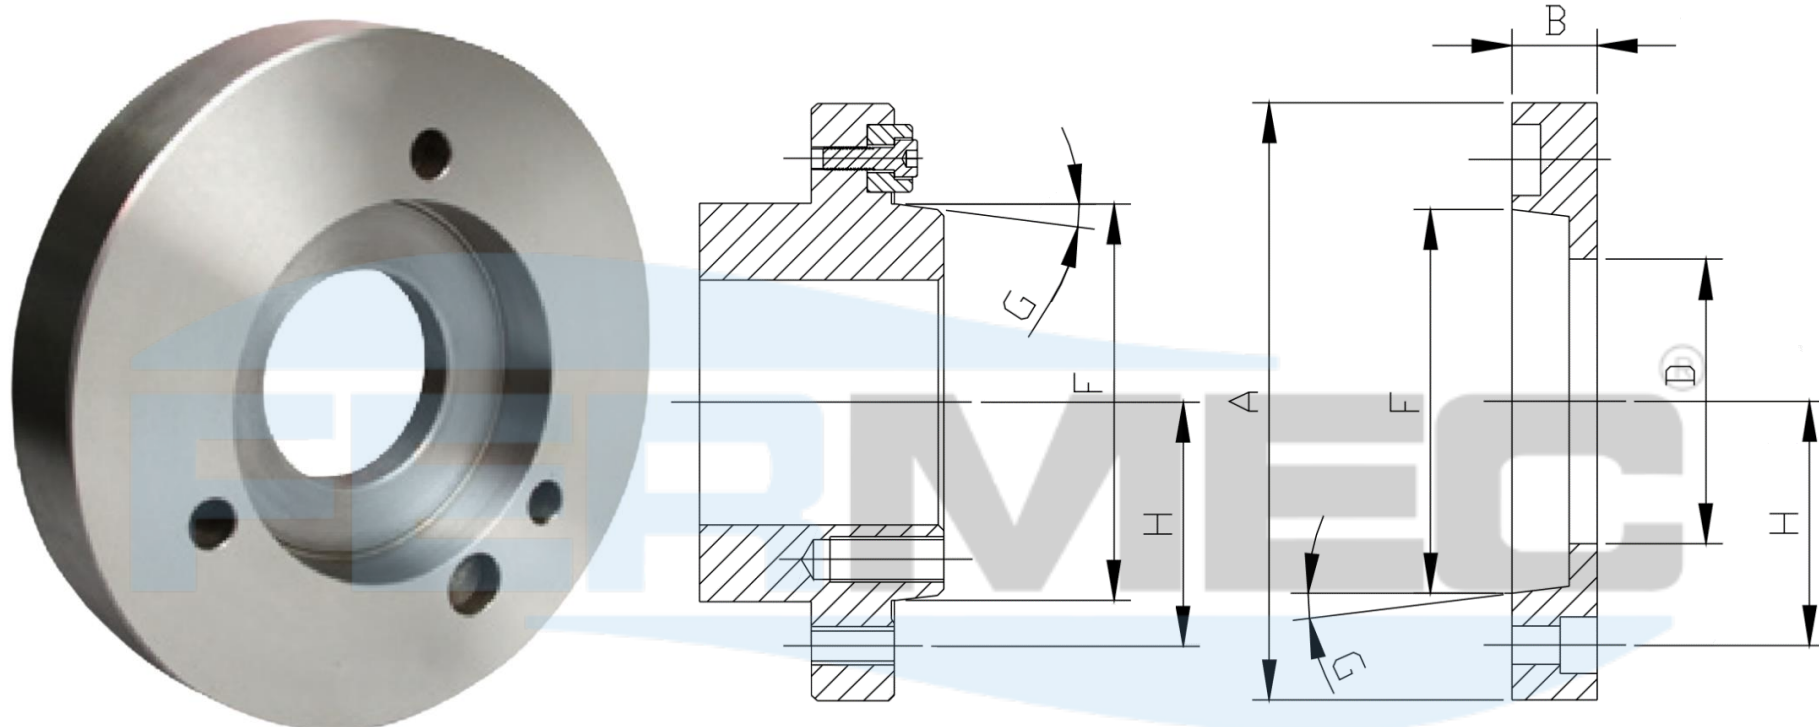

FLANGE CONE CURTO - ASA B - 5.9

Código	Cone	A Ø	B	D	F*	G	H
FCC-160	3	160	25	50	53,975	7° 7' 30"	35,331
FCC-210	3	210	25	50	53,975	7° 7' 30"	35,331
FCC-160	4	160	25	60	63,512	7° 7' 30"	41,275
FCC-210	4	210	25	60	63,512	7° 7' 30"	41,275
FCC-190	5	190	25	79	82,577	7° 7' 30"	52,387
FCC-210	5	210	25	79	82,577	7° 7' 30"	52,387
FCC-210	6	210	25	80	106,375	7° 7' 30"	66,675
FCC-255	6	255	30	80	106,375	7° 7' 30"	66,675
FCC-320	6	320	35	80	106,375	7° 7' 30"	66,675
FCC-400	6	400	36	80	106,375	7° 7' 30"	66,675
FCC-460	6	460	40	80	106,375	7° 7' 30"	66,675
FCC-255	8	255	30	80	139,713	7° 7' 30"	82,725
FCC-320	8	320	35	80	139,713	7° 7' 30"	82,725
FCC-400	8	400	36	80	139,713	7° 7' 30"	82,725
FCC-460	8	460	40	80	139,713	7° 7' 30"	82,725
FCC-530	8	530	40	80	139,713	7° 7' 30"	82,725
FCC-320	11	320	35	100	196,863	7° 7' 30"	117,475
FCC-400	11	400	36	100	196,863	7° 7' 30"	117,475
FCC-460	11	460	50	100	196,863	7° 7' 30"	117,475
FCC-530	11	530	50	100	196,863	7° 7' 30"	117,475
FCC-400	15	400	40	120	285,762	7° 7' 30"	165,100
FCC-460	15	460	50	120	285,762	7° 7' 30"	165,100
FCC-530	15	530	50	120	285,762	7° 7' 30"	165,100
FCC-650	15	650	60	120	285,762	7° 7' 30"	165,100
FCC-750	15	750	60	120	285,762	7° 7' 30"	165,100
FCC-530	20	530	50	130	412,762	7° 7' 30"	231,775
FCC-650	20	650	60	130	412,762	7° 7' 30"	231,775
FCC-750	20	750	60	130	412,762	7° 7' 30"	231,775

* Ø maior cone