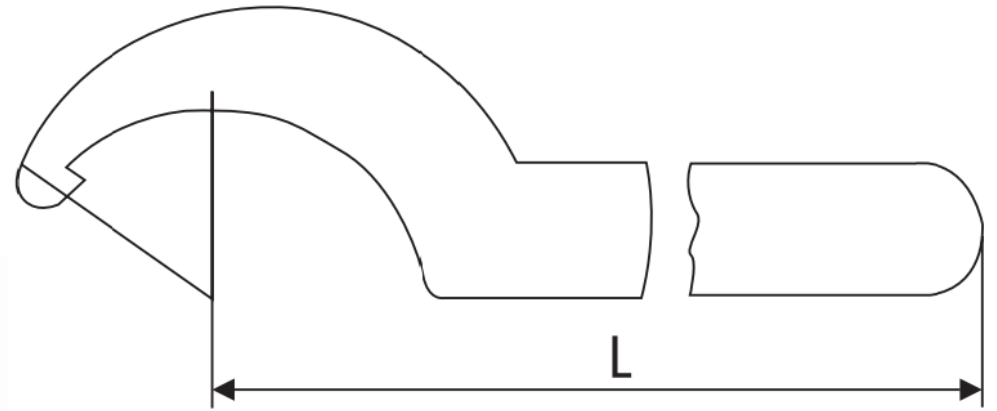

CHAVE PARA PORCA OZ (UNHA)

Código	Modelo	L	Capac. mm Ø
00209	B/EOZ25	210	56-62
02141	B/EOZ20	190	45-52