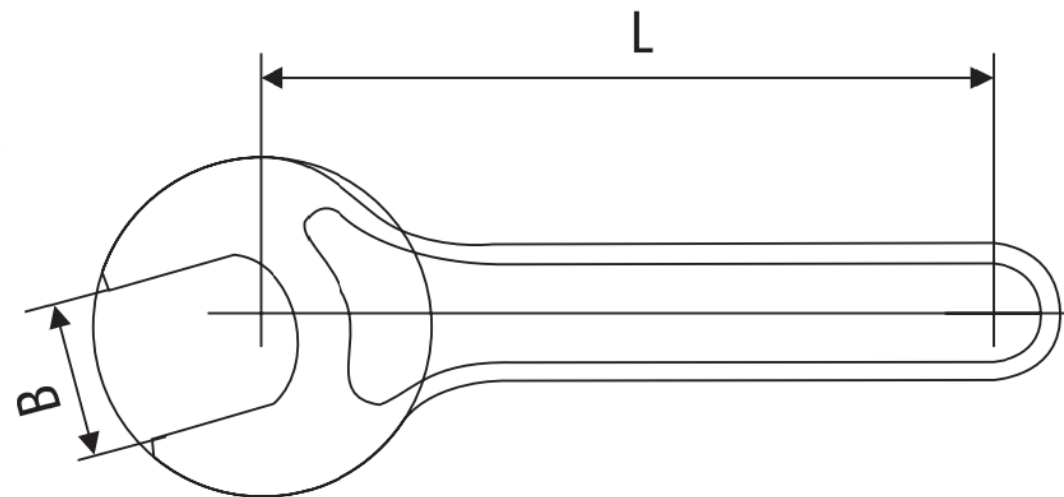

# CHAVE PARA PORCA ER (SEXTAVADA)

Código	Modelo	B	L	Porca Modelo
02368	S/ER8	12.2	105	ER8-T1
02316	S/ER11	17	110	ER11-T1
02317	S/ER16	25	120	ER16-T1 - SK 10
02318	S/ER20	30	130	ER20-T1