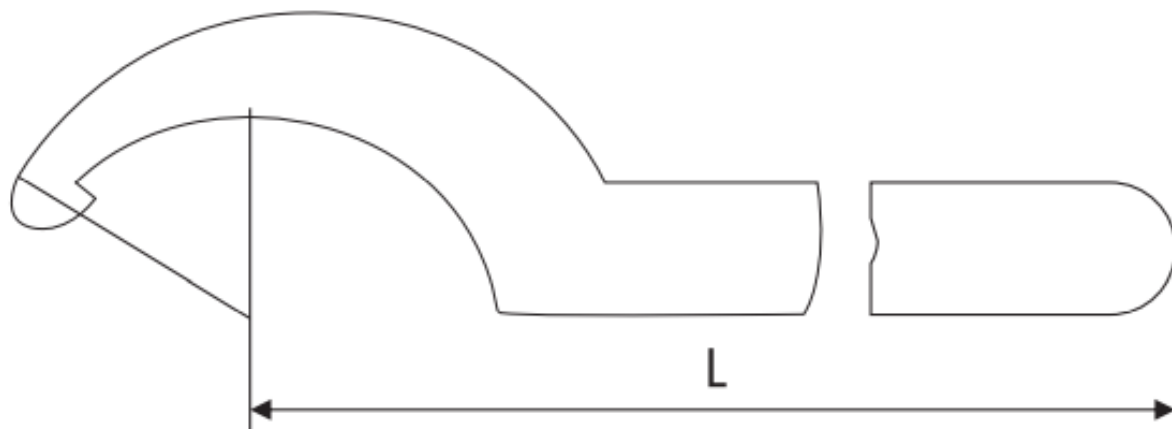

# CHAVE PARA MANDRIL APERTO RÁPIDO - SUPER

Código	Modelo	L	Capac. mm	Para Mandril
05196	H/SF-10	130	41-43	1 - 10mm
02315	H/SF-13	140	42-46	1 - 13mm
05197	H/SF-16	160	50-58	1 - 16mm
05198	H/SF-20	170	56-62	5 - 20mm