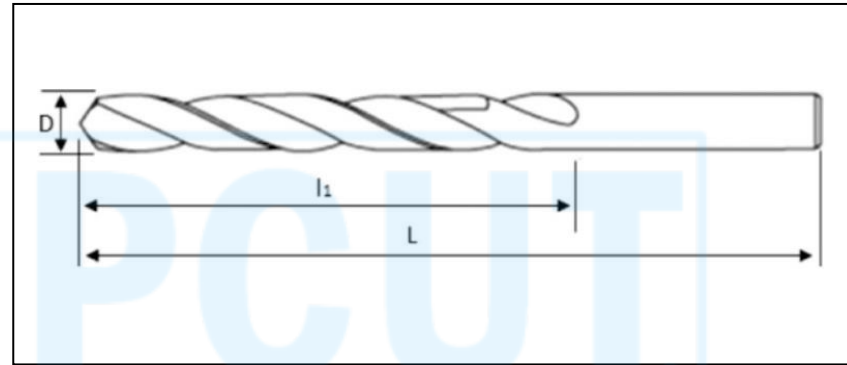

BROCA AÇO RÁPIDO (HSS) FERMEC

DIN 340 - Longa

Código	D	Comp. Canal l1	Comp. Total L
33611	2	56	85
33612	2,5	62	95
33613	3	66	100
33614	3,5	73	112
33615	4	78	119
33616	4,5	82	126
33617	5	87	132
33618	5,5	91	139
33619	6	91	139
33620	6,5	97	148
33621	7	102	156
33622	7,5	102	156
33623	8	109	165
33624	8,5	109	165
33625	9	115	175
33626	9,5	115	175
33627	10	121	184
33628	10,5	121	184
33629	11	128	195
33630	11,5	128	195
33631	12	134	205
33632	12,5	134	205
33633	13	134	205
37964	13,5	140	214
37965	14	140	214
37966	14,5	144	220
37967	15	144	220
37968	15,5	149	227
37969	16	149	227
37970	16,5	154	235
37971	17	154	235
37972	17,5	158	241
37973	18	158	241
37974	18,5	162	247
37975	19	162	247
37976	19,5	166	254
37977	20	166	254

*Todas as medidas em mm (milímetros)