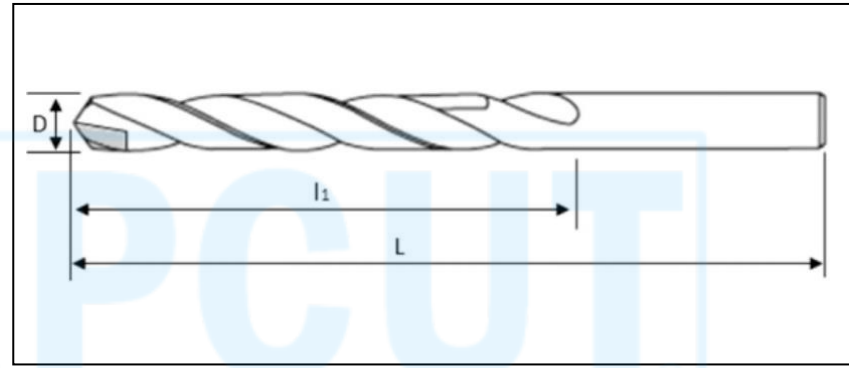

# BROCA AÇO RÁPIDO (HSS) FERMEC

DIN 338 - Pastilha de Metal Duro (PMD)

**FERMEC**<sup>®</sup>

Código	D	Comp. Canal l <sub>1</sub>	Comp. Total L
41413	3	33	61
41414	4	43	75
41415	5	52	86
41416	6	57	93
41417	7	69	109
41418	8	75	117
41419	9	81	125
41420	10	87	133
41421	11	94	142
41422	12	101	151
41423	13	101	151

\*Todas as medidas em mm (milímetros)